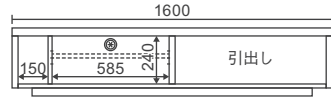

## 160TVローボード

【全色受注生産】

W1600×D410×H340 8.4才

¥140,800(税込)

AV機器収納部

棚板上部 W585×D290×H130,100,70  
棚板下部 W585×D360×H90,120,150

縦置きスペース  
W150×D360×H240