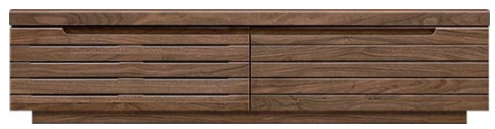

# スリットα (アルファ)

塗料 F☆☆☆☆

合板 F☆☆☆☆

接着剤 F☆☆☆☆

繊維板 F☆☆☆☆

**150TVローボード WN**  
(定番サイズ/定番カラー)  
W1500×D410×H340 7.9才  
¥132,000(税込)

**180TVローボード WN**  
(定番サイズ/定番カラー)  
W1800×D410×H340 9.5才  
¥140,800(税込)

**150TVローボード WONA**  
(定番サイズ/定番カラー)  
W1500×D410×H340 7.9才  
¥132,000(税込)

**180TVローボード WONA**  
(定番サイズ/定番カラー)  
W1800×D410×H340 9.5才  
¥140,800(税込)

**48サイドキャビネット**  
(オーダーカラー)  
W480×D410×H800 5.7才  
¥93,500(税込)  
引出は3段引きレール付。  
※ご注文の際、L・Rを指定してください。

**壁掛パネルセット WN**  
(定番カラー)  
¥55,000(税込) 4才  
TVローボードに取付けできます。  
65インチ40kgまでを推奨します。  
※テレビの型番、品番によっては取付できない場合があります。