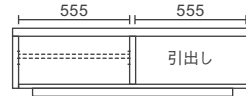

## 110TVローボード

【全色受注生産】

W1100×D410×H340 5.8才

¥129,800(税込)

AV機器収納部

棚板上部 W505×D290×H130,100,70  
棚板下部 W505×D360×H90,120,150

90,100,110サイズのローTVボードには壁掛パネルセットの取付けはできません

## 120TVローボード

【全色受注生産】

W1200×D410×H340 6.4才

¥129,800(税込)

AV機器収納部

棚板上部 W555×D290×H130,100,70  
棚板下部 W555×D360×H90,120,150

## 130TVローボード

【全色受注生産】

W1300×D410×H340 6.7才

¥132,000(税込)

AV機器収納部

棚板上部 W435×D290×H130,100,70  
棚板下部 W435×D360×H90,120,150

縦置きスペース  
W150×D360×H240