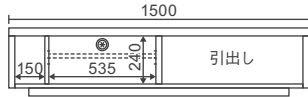

## 150TVローボード

【WN,WONA 以外は受注生産】

W1500×D410×H340 7.9才

¥132,000(税込)

AV機器収納部

棚板上部 W535×D290×H130,100,70  
棚板下部 W535×D360×H90,120,150

縦置きスペース  
W150×D360×H240