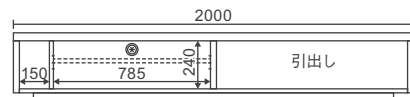

## 200TVローボード

【全色受注生産】

W2000×D410×H340 10.5才

¥159,500(税込)

AV機器収納部

棚板上部 W785×D290×H130,100,70  
棚板下部 W785×D360×H90,120,150

縦置きスペース  
W150×D360×H240