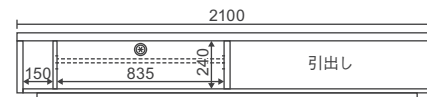

## 210TVローボード

【全色受注生産】

W2100×D410×H340 11才

¥159,500(税込)

AV機器収納部

棚板上部 W835×D290×H130,100,70  
棚板下部 W835×D360×H90,120,150

縦置きスペース  
W150×D360×H240