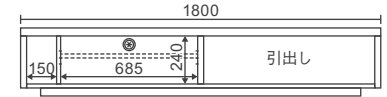

## 180TVローボード

【WN,WONA 以外は受注生産】

W1800×D410×H340 9.5才

¥140,800(税込)

AV機器収納部

棚板上部 W685×D290×H130,100,70  
棚板下部 W685×D360×H90,120,150

縦置きスペース  
W150×D360×H240