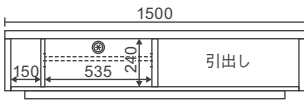

# スリットα (アルファ)

塗料 F☆☆☆☆

合板 F☆☆☆☆

接着剤 F☆☆☆☆

繊維板 F☆☆☆☆

**150TVローボード WN**  
(定番サイズ/定番カラー)  
W1500×D410×H340 7.9才  
¥132,000(税込)

**180TVローボード WN**  
(定番サイズ/定番カラー)  
W1800×D410×H340 9.5才  
¥140,800(税込)

**150TVローボード WONA**  
(定番サイズ/定番カラー)  
W1500×D410×H340 7.9才  
¥132,000(税込)

**180TVローボード WONA**  
(定番サイズ/定番カラー)  
W1800×D410×H340 9.5才  
¥140,800(税込)

**48サイドキャビネット**  
(オーダーカラー)  
W480×D410×H800 5.7才  
¥93,500(税込)  
引出は3段引きレール付。  
※ご注文の際、L・Rを指定してください。

**壁掛パネルセット WN**  
(定番カラー)  
¥55,000(税込) 4才  
TVローボードに取付けできます。  
65インチ40kgまでを推奨します。  
※テレビの型番、品番によっては取付できない場合があります。