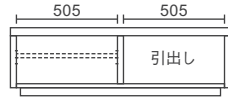

## 110TVローボード

【全色受注生産】

W1100×D410×H340 5.8才

¥129,800(税込)

AV機器収納部

棚板上部 W505×D290×H130,100,70  
棚板下部 W505×D360×H90,120,150

90,100,110サイズのローTVボードには壁掛パネルセットの取付けはできません