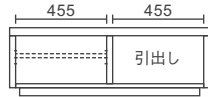

## 100TVローボード

【全色受注生産】

W1000×D410×H340 5.3才

¥129,800(税込)

AV機器収納部

棚板上部 W455×D290×H130,100,70  
棚板下部 W455×D360×H90,120,150

## 110TVローボード

【全色受注生産】

W1100×D410×H340 5.8才

¥129,800(税込)

AV機器収納部

棚板上部 W505×D290×H130,100,70  
棚板下部 W505×D360×H90,120,150

90,100,110サイズのローTVボードには壁掛パネルセットの取付けはできません