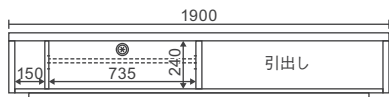

## 190TVローボード

【全色受注生産】

W1900×D410×H340 9.7才

¥159,500(税込)

AV機器収納部

棚板上部 W735×D290×H130,100,70  
棚板下部 W735×D360×H90,120,150

縦置きスペース  
W150×D360×H240