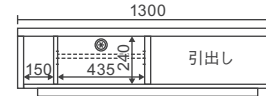

## 130TVローボード

【全色受注生産】

W1300×D410×H340 6.7才

¥132,000(税込)

AV機器収納部

棚板上部 W435×D290×H130,100,70  
棚板下部 W435×D360×H90,120,150

縦置きスペース  
W150×D360×H240