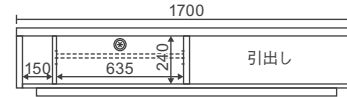

## 180TVローボード

【WN,WONA 以外は受注生産】

W1800×D410×H340 9.5才

¥140,800(税込)

AV機器収納部

棚板上部 W685×D290×H130,100,70  
棚板下部 W685×D360×H90,120,150

縦置きスペース  
W150×D360×H240