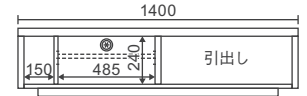

## 140TVローボード

【全色受注生産】

W1400×D410×H340 7.4才

¥132,000(税込)

AV機器収納部

棚板上部 W485×D290×H130,100,70  
棚板下部 W485×D360×H90,120,150

縦置きスペース  
W150×D360×H240

## 150TVローボード

【WN,WONA 以外は受注生産】

W1500×D410×H340 7.9才

¥132,000(税込)

AV機器収納部

棚板上部 W535×D290×H130,100,70  
棚板下部 W535×D360×H90,120,150

縦置きスペース  
W150×D360×H240