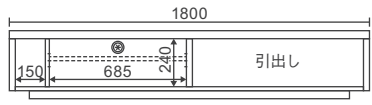

# スリットα (アルファ)

塗料 F☆☆☆☆

合板 F☆☆☆☆

接着剤 F☆☆☆☆

繊維板 F☆☆☆☆

**150TVローボード WN**  
(定番サイズ/定番カラー)  
W1500×D410×H340 7.9才  
¥132,000(税込)

**180TVローボード WN**  
(定番サイズ/定番カラー)  
W1800×D410×H340 9.5才  
¥140,800(税込)

**150TVローボード WONA**  
(定番サイズ/定番カラー)  
W1500×D410×H340 7.9才  
¥132,000(税込)

**180TVローボード WONA**  
(定番サイズ/定番カラー)  
W1800×D410×H340 9.5才  
¥140,800(税込)

**48サイドキャビネット**  
(オーダーカラー)  
W480×D410×H800 5.7才  
¥93,500(税込)  
引出は3段引きレール付。  
※ご注文の際、L・Rを指定してください。

**壁掛パネルセット WN**  
(定番カラー)  
¥55,000(税込) 4才  
TVローボードに取付けできます。  
65インチ40kgまでを推奨します。  
※テレビの型番、品番によっては取付できない場合があります。