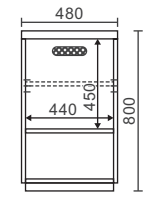

# スリットα (アルファ)

塗料 F☆☆☆☆

合板 F☆☆☆☆

接着剤 F☆☆☆☆

繊維板 F☆☆☆☆

**150TVローボード WN**  
(定番サイズ/定番カラー)  
W1500×D410×H340 7.9才  
¥132,000(税込)

**180TVローボード WN**  
(定番サイズ/定番カラー)  
W1800×D410×H340 9.5才  
¥140,800(税込)

**150TVローボード WONA**  
(定番サイズ/定番カラー)  
W1500×D410×H340 7.9才  
¥132,000(税込)

**180TVローボード WONA**  
(定番サイズ/定番カラー)  
W1800×D410×H340 9.5才  
¥140,800(税込)

**48サイドキャビネット**  
(オーダーカラー)  
W480×D410×H800 5.7才  
¥93,500(税込)  
引出は3段引きレール付。  
※ご注文の際、L・Rを指定してください。

**壁掛パネルセット WN**  
(定番カラー)  
¥55,000(税込) 4才  
TVローボードに取付けできます。  
65インチ40kgまでを推奨します。  
※テレビの型番、品番によっては取付できない場合があります。