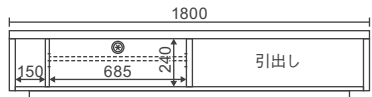

180TVローボード WONA
(定番サイズ/定番カラー)
W1800×D410×H340 9.5才
本体価格 **¥128,000**

前板無垢材、天板突板

フルオープンレール

背面化粧仕上げ

4樹種6色よりカラーオーダーが可能です。(受注生産カラー 納期/約45日)

WN ウォールナット	WONA オークナチュラル	WODB ダークオーク
WOWH オークホワイト	MP メープル	BC ブラックチェリー

※今後予告なく仕様変更や価格改定を行う場合があります。天然木ムク材、突板を使用しておりますので画像や展示品とは木目等が1点ごとに異なります。