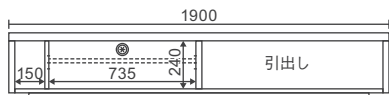

## 190TVローボード

全色受注生産

W1900×D410×H340 9.7才

本体価格 ¥145,000

AV機器収納部

棚板上部 W735×D290×H130,100,70  
棚板下部 W735×D360×H90,120,150

縦置きスペース  
W150×D360×H240