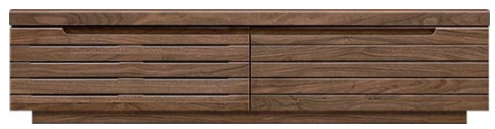

# スリットα (アルファ)

塗料 F☆☆☆☆

合板 F☆☆☆☆

接着剤 F☆☆☆☆

繊維板 F☆☆☆☆

**150TVローボード WN**  
(定番サイズ/定番カラー)  
W1500×D410×H340 7.9才  
本体価格 **¥120,000**

**180TVローボード WN**  
(定番サイズ/定番カラー)  
W1800×D410×H340 9.5才  
本体価格 **¥128,000**

**150TVローボード WONA**  
(定番サイズ/定番カラー)  
W1500×D410×H340 7.9才  
本体価格 **¥120,000**

**180TVローボード WONA**  
(定番サイズ/定番カラー)  
W1800×D410×H340 9.5才  
本体価格 **¥128,000**

**48サイドキャビネット**  
(オーダーカラー)  
W480×D410×H800 5.7才  
本体価格 **¥85,000**  
引出は3段引きレール付。  
※ご注文の際、L・Rを指定してください。

**壁掛パネルセット WN**  
(定番カラー)  
本体価格 **¥50,000** 4才  
TVローボードに取付けできます。  
65インチ40kgまでを推奨します。  
※テレビの型番、品番によっては取付できない場合があります。

前板無垢材、天板突板

フルオープンレール

背面化粧仕上げ

4樹種6色よりカラーオーダーが可能です。(受注生産カラー 納期/約45日)

 <b>WN</b> ウォールナット	 <b>WONA</b> オークナチュラル	 <b>WODB</b> ダークオーク
 <b>WOWH</b> オークホワイト	 <b>MP</b> メープル	 <b>BC</b> ブラックチェリー