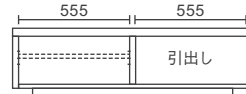

## 110TVローボード

全色受注生産

W1100×D410×H340 5.8才

本体価格 ¥118,000

AV機器収納部

棚板上部 W505×D290×H130,100,70  
棚板下部 W505×D360×H90,120,150

90,100,110サイズのローTVボードには壁掛パネルセットの取付けはできません

## 120TVローボード

全色受注生産

W1200×D410×H340 6.4才

本体価格 ¥118,000

AV機器収納部

棚板上部 W555×D290×H130,100,70  
棚板下部 W555×D360×H90,120,150

## 130TVローボード

全色受注生産

W1300×D410×H340 6.7才

本体価格 ¥120,000

AV機器収納部

棚板上部 W435×D290×H130,100,70  
棚板下部 W435×D360×H90,120,150

縦置きスペース  
W150×D360×H240