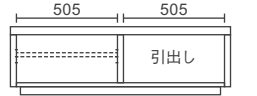

## 110TVローボード

全色受注生産

W1100×D410×H340 5.8才

本体価格 ¥118,000

AV機器収納部

棚板上部 W505×D290×H130,100,70  
棚板下部 W505×D360×H90,120,150

90,100,110サイズのローTVボードには壁掛パネルセットの取付けはできません