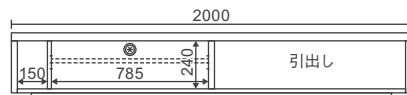

## 200TVローボード

全色受注生産

W2000×D410×H340 10.5才

本体価格 ¥145,000

AV機器収納部

棚板上部 W785×D290×H130,100,70  
棚板下部 W785×D360×H90,120,150

縦置きスペース  
W150×D360×H240