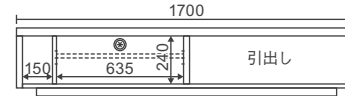

## 170TVローボード

全色受注生産

W1700×D410×H340 8.9才

本体価格 ¥128,000

AV機器収納部

棚板上部 W635×D290×H130,100,70  
棚板下部 W635×D360×H90,120,150

縦置きスペース  
W150×D360×H240