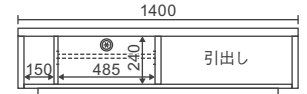

## 140TVローボード

全色受注生産

W1400×D410×H340 7.4才

本体価格 ¥120,000

AV機器収納部

棚板上部 W485×D290×H130,100,70  
棚板下部 W485×D360×H90,120,150

縦置きスペース  
W150×D360×H240

## 150TVローボード

WN,WONA 以外は受注生産

W1500×D410×H340 7.9才

本体価格 ¥120,000

AV機器収納部

棚板上部 W535×D290×H130,100,70  
棚板下部 W535×D360×H90,120,150

縦置きスペース  
W150×D360×H240