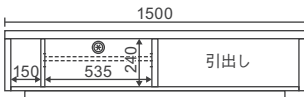

150TVローボード WONA
(定番サイズ/定番カラー)
W1500×D410×H340 7.9才
本体価格 **¥120,000**

前板無垢材、天板突板