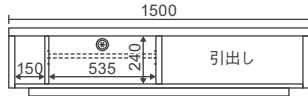

## 150TVローボード

WN,WONA 以外は受注生産

W1500×D410×H340 7.9才

本体価格 ¥120,000

AV機器収納部

棚板上部 W535×D290×H130,100,70  
棚板下部 W535×D360×H90,120,150

縦置きスペース  
W150×D360×H240