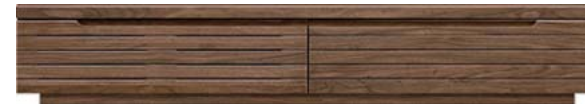

## 200TVローボード

全色受注生産

W2000×D410×H340 10.5才

本体価格 ¥145,000

AV機器収納部

棚板上部 W785×D290×H130,100,70  
棚板下部 W785×D360×H90,120,150

縦置きスペース  
W150×D360×H240