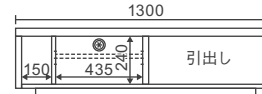

## 130TVローボード

全色受注生産

W1300×D410×H340 6.7才

本体価格 ¥120,000

AV機器収納部

棚板上部 W435×D290×H130,100,70  
棚板下部 W435×D360×H90,120,150

縦置きスペース  
W150×D360×H240