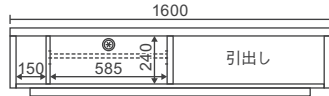

## 160TVローボード

全色受注生産

W1600×D410×H340 8.4才

本体価格 ¥128,000

AV機器収納部

棚板上部 W585×D290×H130,100,70  
棚板下部 W585×D360×H90,120,150

縦置きスペース  
W150×D360×H240