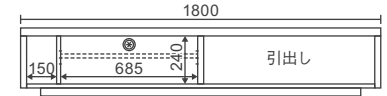

## 180TVローボード

WN,WONA 以外は受注生産

W1800×D410×H340 9.5才

本体価格 ¥128,000

AV機器収納部

棚板上部 W685×D290×H130,100,70  
棚板下部 W685×D360×H90,120,150

縦置きスペース  
W150×D360×H240