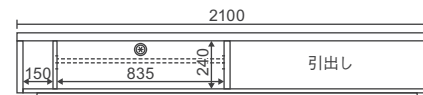

## 210TVローボード

全色受注生産

W2100×D410×H340 11才

本体価格 ¥145,000

AV機器収納部

棚板上部 W835×D290×H130,100,70  
棚板下部 W835×D360×H90,120,150

縦置きスペース  
W150×D360×H240