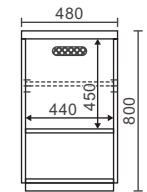

# スリットα (アルファ)

塗料 F☆☆☆☆

合板 F☆☆☆☆

接着剤 F☆☆☆☆

繊維板 F☆☆☆☆

**150TVローボード WN**  
(定番サイズ/定番カラー)  
W1500×D410×H340 7.9才  
本体価格 **¥120,000**

**180TVローボード WN**  
(定番サイズ/定番カラー)  
W1800×D410×H340 9.5才  
本体価格 **¥128,000**

**150TVローボード WONA**  
(定番サイズ/定番カラー)  
W1500×D410×H340 7.9才  
本体価格 **¥120,000**

**180TVローボード WONA**  
(定番サイズ/定番カラー)  
W1800×D410×H340 9.5才  
本体価格 **¥128,000**

**48サイドキャビネット**  
(オーダーカラー)  
W480×D410×H800 5.7才  
本体価格 **¥85,000**  
引出は3段引きレール付。  
※ご注文の際、L・Rを指定してください。