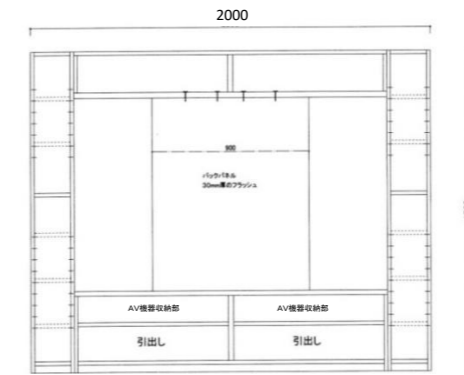

230TVホート WN
W2300 × D450 × H1700

¥363,000(10%税込)

32才

230TVホート WO
W2300 × D450 × H1700

¥363,000(10%税込)

230TVホート MP
W2300 × D450 × H1700

¥363,000(10%税込)

AV機器収納部 W860 × D405 × H140 TV設置部 W1800 × D385 × H1020

200TVホート WN
W2000 × D450 × H1700

¥338,800(10%税込)

30才

200TVホート WO
W2000 × D450 × H1700

¥338,800(10%税込)

200TVホート MP **受注生産**
W2000 × D450 × H1700

¥338,800(10%税込)

AV機器収納部 W710 × D405 × H140 TV設置部 W1500 × D385 × H1020

170TVホート WN
W1700 × D450 × H1700

¥314,600(10%税込)

28才

170TVホート WO
W1700 × D450 × H1700

¥314,600(10%税込)

170TVホート MP **受注生産**
W1700 × D450 × H1700

¥314,600(10%税込)

AV機器収納部 W560 × D405 × H140 TV設置部 W1200 × D385 × H1020