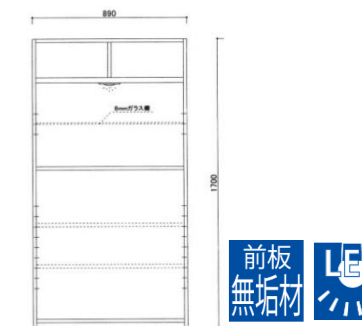

■合板

F☆☆☆☆

■繊維板

F☆☆☆☆

180TVウォールナット WN
W1800 × D450 × H430
¥151,250(10%税込)

14才

180TVウォールナット WO
W1800 × D450 × H430
¥151,250(10%税込)

180TVマープル MP
W1800 × D450 × H430
¥151,250(10%税込)

AV機器収納部
W860 × D405 × H140

89キャビネット WN
W890 × D420 × H1700
¥254,100(10%税込)

25才

89キャビネット WO
W890 × D420 × H1700
¥254,100(10%税込)

150TVウォールナット WN
W1500 × D450 × H430
¥142,780(10%税込)

11才

150TVウォールナット WO
W1500 × D450 × H430
¥142,780(10%税込)

150TVマープル MP 受注生産
W1500 × D450 × H430
¥142,780(10%税込)

AV機器収納部
W710 × D405 × H140

89キャビネット MP

120TVウォールナット WN
W1200 × D450 × H430
¥133,100(10%税込)

9才

120TVウォールナット WO
W1200 × D450 × H430
¥133,100(10%税込)

120TVマープル MP 受注生産
W1200 × D450 × H430
¥133,100(10%税込)