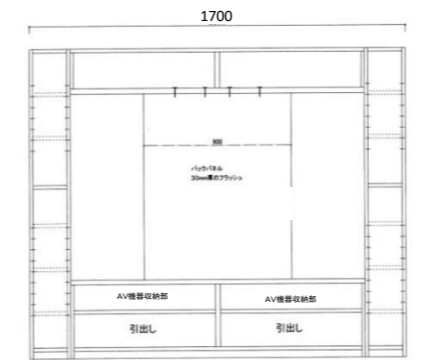

230TVホート WN
W2300 × D450 × H1700

¥363,000(10%税込)

32才

230TVホート WO
W2300 × D450 × H1700

¥363,000(10%税込)

230TVホート MP
W2300 × D450 × H1700

¥363,000(10%税込)

AV機器収納部 W860 × D405 × H140 TV設置部 W1800 × D385 × H1020

200TVホート WN
W2000 × D450 × H1700

¥338,800(10%税込)

30才

200TVホート WO
W2000 × D450 × H1700

¥338,800(10%税込)

200TVホート MP **受注生産**
W2000 × D450 × H1700

¥338,800(10%税込)

AV機器収納部 W710 × D405 × H140 TV設置部 W1500 × D385 × H1020

170TVホート WN
W1700 × D450 × H1700

¥314,600(10%税込)

28才

170TVホート WO
W1700 × D450 × H1700

¥314,600(10%税込)

170TVホート MP **受注生産**
W1700 × D450 × H1700

¥314,600(10%税込)

AV機器収納部 W560 × D405 × H140 TV設置部 W1200 × D385 × H1020

■合板

F☆☆☆☆

■繊維板

F☆☆☆☆

180TVウォールナット WN
W1800 × D450 × H430
¥151,250(10%税込)

14才

180TVウォールナット WO
W1800 × D450 × H430
¥151,250(10%税込)

180TVマープル MP
W1800 × D450 × H430
¥151,250(10%税込)