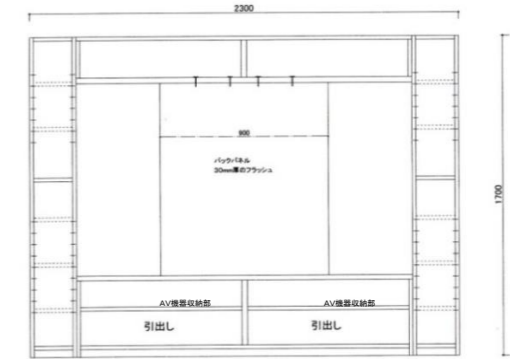

230TVホート WN
W2300 × D450 × H1700

¥363,000(10%税込)

32才

230TVホート WO
W2300 × D450 × H1700

¥363,000(10%税込)

230TVホート MP
W2300 × D450 × H1700

¥363,000(10%税込)

AV機器収納部 W860 × D405 × H140 TV設置部 W1800 × D385 × H1020

200TVホート WN
W2000 × D450 × H1700

¥338,800(10%税込)

30才

200TVホート WO
W2000 × D450 × H1700

¥338,800(10%税込)

200TVホート MP **受注生産**
W2000 × D450 × H1700

¥338,800(10%税込)

AV機器収納部 W710 × D405 × H140 TV設置部 W1500 × D385 × H1020

170TVホート WN
W1700 × D450 × H1700

¥314,600(10%税込)

28才

170TVホート WO
W1700 × D450 × H1700

¥314,600(10%税込)

170TVホート MP **受注生産**
W1700 × D450 × H1700

¥314,600(10%税込)

AV機器収納部 W560 × D405 × H140 TV設置部 W1200 × D385 × H1020