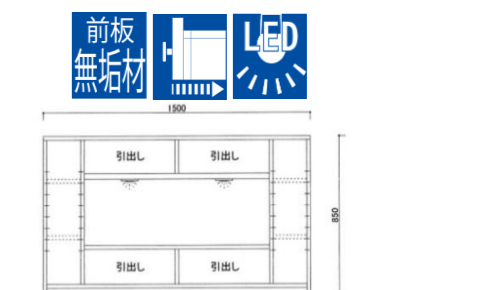

AV機器収納部
W560 × D405 × H140

150サイドウォールナット WN
W1500 × D400 × H850
¥242,000(10%税込)

19才

150サイドウォールナット WO
W1500 × D400 × H850
¥242,000(10%税込)

150サイドマープル MP
W1500 × D400 × H850
¥242,000(10%税込)

WN(ウォールナット) WO(ホワイトオーク) MP(マープル) 受注生産品 納期約40日
■塗料 F☆☆☆☆ ■接着剤 F☆☆☆☆ ■合板 F☆☆☆☆ ■繊維板 F☆☆☆☆