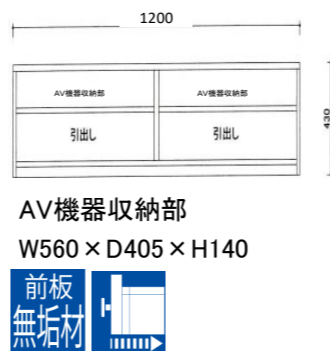

AV機器収納部
W860 × D405 × H140

89キャビネット WN
W890 × D420 × H1700
¥254,100(10%税込)

25才

89キャビネット WO
W890 × D420 × H1700
¥254,100(10%税込)

150TVウォールナット WN
W1500 × D450 × H430
¥142,780(10%税込)

11才

150TVウォールナット WO
W1500 × D450 × H430
¥142,780(10%税込)

150TVマープル MP 受注生産
W1500 × D450 × H430
¥142,780(10%税込)

AV機器収納部
W710 × D405 × H140

89キャビネット MP

120TVウォールナット WN
W1200 × D450 × H430
¥133,100(10%税込)

9才

120TVウォールナット WO
W1200 × D450 × H430
¥133,100(10%税込)

120TVマープル MP 受注生産
W1200 × D450 × H430
¥133,100(10%税込)

AV機器収納部
W560 × D405 × H140

150サイドウォールナット WN
W1500 × D400 × H850
¥242,000(10%税込)

19才

150サイドウォールナット WO
W1500 × D400 × H850
¥242,000(10%税込)

150サイドマープル MP
W1500 × D400 × H850
¥242,000(10%税込)

WN(ウォールナット) WO(ホワイトオーク) MP(マープル) 受注生産品 納期約40日
■塗料 F☆☆☆☆ ■接着剤 F☆☆☆☆ ■合板 F☆☆☆☆ ■繊維板 F☆☆☆☆