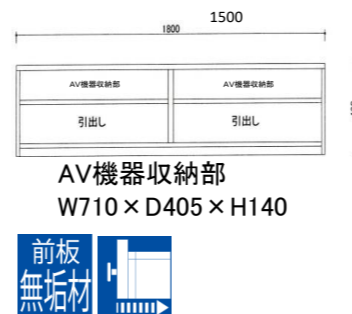

AV機器収納部
W860 × D405 × H140

89キャビネット WN
W890 × D420 × H1700
¥254,100(10%税込)

25才

89キャビネット WO
W890 × D420 × H1700
¥254,100(10%税込)

150TVウォールナット WN
W1500 × D450 × H430
¥142,780(10%税込)

11才

150TVウォールナット WO
W1500 × D450 × H430
¥142,780(10%税込)

150TVマープル MP 受注生産
W1500 × D450 × H430
¥142,780(10%税込)

AV機器収納部
W710 × D405 × H140

89キャビネット MP

120TVウォールナット WN
W1200 × D450 × H430
¥133,100(10%税込)

9才

120TVウォールナット WO
W1200 × D450 × H430
¥133,100(10%税込)

120TVマープル MP 受注生産
W1200 × D450 × H430
¥133,100(10%税込)