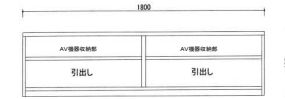

180TVウォールナット WN
W1800 × D450 × H430

¥137,500(10%税込) 14才

180TVホワイトオーク WO
W1800 × D450 × H430

¥137,500(10%税込)

180TVメイプル MP
W1800 × D450 × H430

¥137,500(10%税込)

AV機器収納部
W860 × D405 × H140

89キャビネット WN
W890 × D420 × H1700

¥231,000(10%税込) 25才

89キャビネット WO
W890 × D420 × H1700

¥231,000(10%税込)

150TVウォールナット WN
W1500 × D450 × H430

¥129,800(10%税込) 11才

150TVホワイトオーク WO
W1500 × D450 × H430

¥129,800(10%税込)

150TVメイプル MP 受注生産
W1500 × D450 × H430