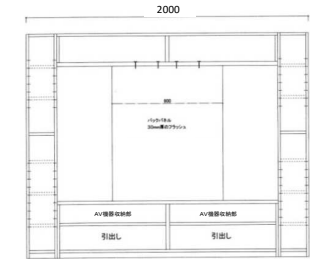

230TVホート WN
W2300×D450×H1700
¥330,000(10%税込)

32才

230TVホート WO
W2300×D450×H1700
¥330,000(10%税込)

230TVホート MP
W2300×D450×H1700
¥330,000(10%税込)

AV機器収納部 W860×D405×H140 TV設置部 W1800×D385×H1020

200TVホート WN
W2000×D450×H1700
¥308,000(10%税込)

30才

200TVホート WO
W2000×D450×H1700
¥308,000(10%税込)

200TVホート MP **受注生産**
W2000×D450×H1700
¥308,000(10%税込)

AV機器収納部 W710×D405×H140 TV設置部 W1500×D385×H1020

170TVホート WN
W1700×D450×H1700
¥286,000(10%税込)

28才

170TVホート WO
W1700×D450×H1700
¥286,000(10%税込)

170TVホート MP **受注生産**
W1700×D450×H1700
¥286,000(10%税込)

AV機器収納部 W560×D405×H140 TV設置部 W1200×D385×H1020

背板には別売りの
壁掛金具が取り付け
できます

壁掛金具 Bタイプ
¥42,350(10%税込) 3才

スカラ

WN(ウォールナット) ■塗料 F☆☆☆☆ WO(ホワイトオーク) ■接着剤 F☆☆☆☆ MP(メイプル) ■合板 F☆☆☆☆ **受注生産品 納期 約40日** ■繊維板 F☆☆☆☆