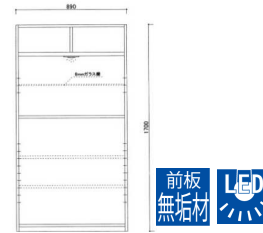

180TVウォールナット WN
W1800 × D450 × H430

¥137,500(10%税込) 14才

180TVホワイトオーク WO
W1800 × D450 × H430

¥137,500(10%税込)

180TVメイプル MP
W1800 × D450 × H430

¥137,500(10%税込)

AV機器収納部
W860 × D405 × H140

89キャビネット WN
W890 × D420 × H1700

¥231,000(10%税込) 25才

89キャビネット WO
W890 × D420 × H1700

¥231,000(10%税込)

150TVウォールナット WN
W1500 × D450 × H430

¥129,800(10%税込) 11才

150TVホワイトオーク WO
W1500 × D450 × H430

¥129,800(10%税込)

150TVメイプル MP 受注生産
W1500 × D450 × H430

¥129,800(10%税込)

AV機器収納部
W710 × D405 × H140

89キャビネット MP

120TVウォールナット WN
W1200 × D450 × H430

¥121,000(10%税込) 9才

120TVホワイトオーク WO
W1200 × D450 × H430

¥121,000(10%税込)

120TVメイプル MP 受注生産
W1200 × D450 × H430