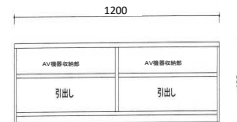

¥231,000(10%税込) 25才

89キャビネット WO
W890 × D420 × H1700

¥231,000(10%税込)

150TVウォールナット WN
W1500 × D450 × H430

¥129,800(10%税込) 11才

150TVホワイトオーク WO
W1500 × D450 × H430

¥129,800(10%税込)

150TVメイプル MP 受注生産
W1500 × D450 × H430

¥129,800(10%税込)

AV機器収納部
W710 × D405 × H140

89キャビネット MP

120TVウォールナット WN
W1200 × D450 × H430

¥121,000(10%税込) 9才

120TVホワイトオーク WO
W1200 × D450 × H430

¥121,000(10%税込)

120TVメイプル MP 受注生産
W1200 × D450 × H430

¥121,000(10%税込)

AV機器収納部
W560 × D405 × H140

150サイトウォールナット WN
W1500 × D400 × H850

¥220,000(10%税込) 19才

150サイトホワイトオーク WO
W1500 × D400 × H850

¥220,000(10%税込)

150サイトメイプル MP
W1500 × D400 × H850

¥220,000(10%税込)