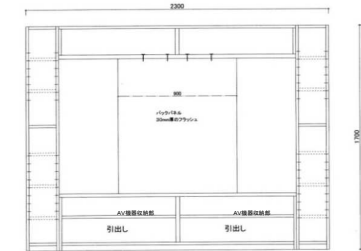

230TVホート WN
W2300×D450×H1700
¥330,000(10%税込)

32才

230TVホート WO
W2300×D450×H1700
¥330,000(10%税込)

230TVホート MP
W2300×D450×H1700
¥330,000(10%税込)

AV機器収納部 W860×D405×H140 TV設置部 W1800×D385×H1020

200TVホート WN
W2000×D450×H1700
¥308,000(10%税込)

30才

200TVホート WO
W2000×D450×H1700
¥308,000(10%税込)

200TVホート MP **受注生産**
W2000×D450×H1700
¥308,000(10%税込)

AV機器収納部 W710×D405×H140 TV設置部 W1500×D385×H1020

170TVホート WN
W1700×D450×H1700
¥286,000(10%税込)

28才

170TVホート WO
W1700×D450×H1700
¥286,000(10%税込)

170TVホート MP **受注生産**
W1700×D450×H1700
¥286,000(10%税込)

AV機器収納部 W560×D405×H140 TV設置部 W1200×D385×H1020

背板には別売りの
壁掛金具が取り付け
できます

壁掛金具 Bタイプ
¥42,350(10%税込) 3才

スカラ

WN(ウォールナット) ■塗料 F☆☆☆☆ WO(ホワイトオーク) ■接着剤 F☆☆☆☆ MP(メイプル) ■合板 F☆☆☆☆ **受注生産品 納期 約40日** ■繊維板 F☆☆☆☆