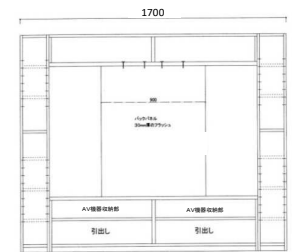

230TVホート WN
W2300×D450×H1700
¥330,000(10%税込)

32才

230TVホート WO
W2300×D450×H1700
¥330,000(10%税込)

230TVホート MP
W2300×D450×H1700
¥330,000(10%税込)

AV機器収納部 W860×D405×H140 TV設置部 W1800×D385×H1020

200TVホート WN
W2000×D450×H1700
¥308,000(10%税込)

30才

200TVホート WO
W2000×D450×H1700
¥308,000(10%税込)

200TVホート MP **受注生産**
W2000×D450×H1700
¥308,000(10%税込)

AV機器収納部 W710×D405×H140 TV設置部 W1500×D385×H1020

170TVホート WN
W1700×D450×H1700
¥286,000(10%税込)

28才

170TVホート WO
W1700×D450×H1700
¥286,000(10%税込)

170TVホート MP **受注生産**
W1700×D450×H1700
¥286,000(10%税込)

AV機器収納部 W560×D405×H140 TV設置部 W1200×D385×H1020

背板には別売りの
壁掛金具が取り付け
できます

壁掛金具 Bタイプ
¥42,350(10%税込) 3才

スカラ

WN(ウォールナット) ■塗料 F☆☆☆☆ WO(ホワイトオーク) ■接着剤 F☆☆☆☆ MP(メイプル) ■合板 F☆☆☆☆ **受注生産品 納期 約40日** ■繊維板 F☆☆☆☆

180TVウォールナット WN
W1800 × D450 × H430

¥137,500(10%税込) 14才

180TVホワイトオーク WO
W1800 × D450 × H430

¥137,500(10%税込)

180TVメイプル MP
W1800 × D450 × H430

¥137,500(10%税込)

AV機器収納部
W860 × D405 × H140

89キャビネット WN
W890 × D420 × H1700