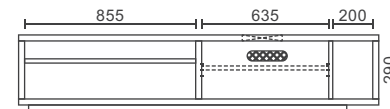

190TVローボード

全色受注生産

W1900×D450×H390 12.8才

¥187,000(税込)