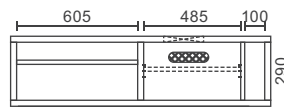

140TVローボード

全色受注生産

W1400×D450×H390 9.5才

¥148,500(税込)

AV機器収納部
棚板上部 W485×D290×H95,125,155
棚板下部 W485×D405×H175,145,115
縦置きスペース
W150×D405×H290