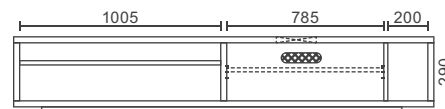

ソルティα

(アルファ)

WN
ウォールナット

WONA
オークナチュラル

WODB
ダークオーク

WOWH
オークホワイト

MP
メープル

BC
ブラックチェリー

幅90cmより210cmまで10cm刻みでサイズオーダー、4樹種6色よりカラーオーダーいただけます。幅120cmより壁掛パネルセットの取付けが可能です(別売)

90TVローボード

全色受注生産

W900×D450×H390 6.2才

¥137,500(税込)

AV機器収納部
棚板上部 W405×D290×H95,125,155
棚板下部 W405×D405×H175,145,115

100TVローボード

全色受注生産

W1000×D450×H390 6.8才

¥137,500(税込)

AV機器収納部
棚板上部 W455×D290×H95,125,155
棚板下部 W455×D405×H175,145,115

110TVローボード

全色受注生産

W1100×D450×H390 7.5才

¥137,500(税込)

AV機器収納部
棚板上部 W505×D290×H95,125,155
棚板下部 W505×D405×H175,145,115

90.100.110サイズのローTVボードには壁掛パネルセットの取付けはできません

120TVローボード

全色受注生産

W1200×D450×H390 8.2才

¥137,500(税込)

AV機器収納部
棚板上部 W555×D290×H95,125,155
棚板下部 W555×D405×H175,145,115

130TVローボード

全色受注生産

W1300×D450×H390 8.5才

¥148,500(税込)

AV機器収納部
棚板上部 W485×D290×H95,125,155
棚板下部 W485×D405×H175,145,115
縦置きスペース
W100×D405×H290

140TVローボード

全色受注生産

W1400×D450×H390 9.5才

¥148,500(税込)

AV機器収納部
棚板上部 W485×D290×H95,125,155
棚板下部 W485×D405×H175,145,115
縦置きスペース
W150×D405×H290

150TVローボード

WN,WONA 以外は受注生産

W1500×D450×H390 10.2才

¥148,500(税込)

AV機器収納部
棚板上部 W535×D290×H95,125,155
棚板下部 W635×D405×H175,145,115
縦置きスペース
W150×D405×H290

160TVローボード

全色受注生産

W1600×D450×H390 10.8才

¥159,500(税込)

AV機器収納部
棚板上部 W535×D290×H95,125,155
棚板下部 W535×D405×H175,145,115
縦置きスペース
W200×D405×H290

170TVローボード

全色受注生産

W1700×D450×H390 11.5才

¥159,500(税込)

AV機器収納部
棚板上部 W585×D290×H95,125,155
棚板下部 W585×D405×H175,145,115
縦置きスペース
W200×D405×H290

180TVローボード

WN,WONA 以外は受注生産

W1800×D450×H390 12.2才

¥159,500(税込)

AV機器収納部
棚板上部 W635×D290×H95,125,155
棚板下部 W635×D405×H175,145,115
縦置きスペース
W200×D405×H290

190TVローボード

全色受注生産

W1900×D450×H390 12.8才

¥187,000(税込)

200TVローボード

全色受注生産

W2000×D450×H390 13.5才

¥187,000(税込)

210TVローボード