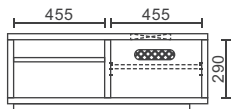

110TVローボード

全色受注生産

W1100×D450×H390 7.5才

¥137,500(税込)

AV機器収納部
棚板上部 W505×D290×H95,125,155
棚板下部 W505×D405×H175,145,115