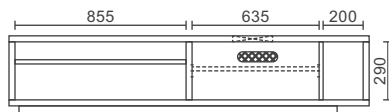

150TVローボード WN
(定番サイズ/定番カラー)
W1500×D450×H390 10.2才
¥148,500(税込)

180TVローボード WN
(定番サイズ/定番カラー)
W1800×D450×H390 12.2才
¥159,500(税込)

210TVローボード WN
(定番サイズ/定番カラー)
W2100×D450×H390 14.2才
¥187,000(税込)

50キャビネット WONA
(オーダーカラー)
W500×D450×H700 7才
¥93,500(税込)

壁掛パネルセット WN
(定番カラー) 4才
¥55,000(税込)
TVローボードに取付けできます。65インチ40kgまでを推奨します。
※テレビの型番、品番によっては取付できないものがあります。

150TVローボード WONA
(定番サイズ/定番カラー)
W1500×D450×H390 10.2才
¥148,500(税込)

180TVローボード WONA
(定番サイズ/定番カラー)
W1800×D450×H390 12.2才
¥159,500(税込)

210TVローボード WONA
(定番サイズ/定番カラー)
W2100×D450×H390 14.2才
¥187,000(税込)

4樹種6色よりカラーオーダーが可能です。(受注生産カラー 納期/約45日)

WN
ウォールナット

WONA
オークナチュラル

WODB
ダークオーク

WOWH
オークホワイト

MP
メープル

BC
ブラックチェリー