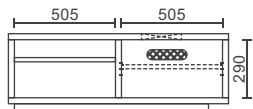

90.100.110サイズのローTVボードには壁掛パネルセットの取付けはできません