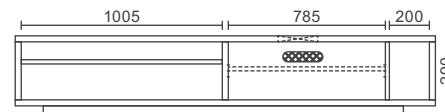

150TVローボード WN
(定番サイズ/定番カラー)
W1500×D450×H390 10.2才
¥148,500(税込)

180TVローボード WN
(定番サイズ/定番カラー)
W1800×D450×H390 12.2才
¥159,500(税込)

210TVローボード WN
(定番サイズ/定番カラー)
W2100×D450×H390 14.2才
¥187,000(税込)

50キャビネット WONA
(オーダーカラー)
W500×D450×H700 7才
¥93,500(税込)

壁掛パネルセット WN
(定番カラー) 4才
¥55,000(税込)
TVローボードに取付けできます。65インチ40kgまでを推奨します。
※テレビの型番、品番によっては取付できないものがあります。

150TVローボード WONA
(定番サイズ/定番カラー)
W1500×D450×H390 10.2才
¥148,500(税込)

180TVローボード WONA
(定番サイズ/定番カラー)
W1800×D450×H390 12.2才
¥159,500(税込)

210TVローボード WONA
(定番サイズ/定番カラー)
W2100×D450×H390 14.2才
¥187,000(税込)

4樹種6色よりカラーオーダーが可能です。(受注生産カラー 納期/約45日)

WN
ウォールナット

WONA
オークナチュラル

WODB
ダークオーク

WOWH
オークホワイト

MP
メープル

BC
ブラックチェリー