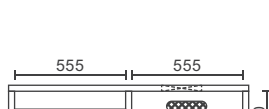

130TVローボード

全色受注生産

W1300×D450×H390 8.5才

¥148,500(税込)

AV機器収納部
棚板上部 W485×D290×H95,125,155
棚板下部 W485×D405×H175,145,115
縦置きスペース
W100×D405×H290