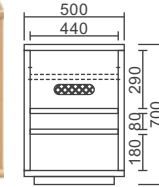

150TVローボード WN
(定番サイズ/定番カラー)
W1500×D450×H390 10.2才
¥148,500(税込)

180TVローボード WN
(定番サイズ/定番カラー)
W1800×D450×H390 12.2才
¥159,500(税込)

210TVローボード WN
(定番サイズ/定番カラー)
W2100×D450×H390 14.2才
¥187,000(税込)

50キャビネット WONA
(オーダーカラー)
W500×D450×H700 7才
¥93,500(税込)

壁掛パネルセット WN
(定番カラー) 4才
¥55,000(税込)
TVローボードに取付けできます。65インチ40kgまでを推奨します。
※テレビの型番、品番によっては取付できないものがあります。

150TVローボード WONA
(定番サイズ/定番カラー)
W1500×D450×H390 10.2才
¥148,500(税込)

180TVローボード WONA
(定番サイズ/定番カラー)
W1800×D450×H390 12.2才
¥159,500(税込)