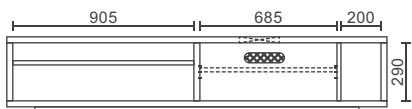

200TVローボード

全色受注生産

W2000×D450×H390 13.5才

¥187,000(税込)