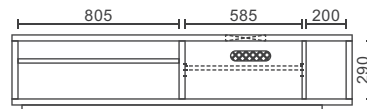

180TVローボード

WN,WONA 以外は受注生産

W1800×D450×H390 12.2才

¥159,500(税込)

AV機器収納部
棚板上部 W635×D290×H95,125,155
棚板下部 W635×D405×H175,145,115
縦置きスペース
W200×D405×H290