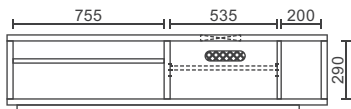

170TVローボード

全色受注生産

W1700×D450×H390 11.5才

¥159,500(税込)

AV機器収納部
棚板上部 W585×D290×H95,125,155
棚板下部 W585×D405×H175,145,115
縦置きスペース
W200×D405×H290