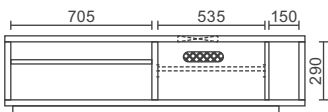

150TVローボード WN
(定番サイズ/定番カラー)
W1500×D450×H390 10.2才
¥148,500(税込)

180TVローボード WN
(定番サイズ/定番カラー)
W1800×D450×H390 12.2才
¥159,500(税込)

210TVローボード WN
(定番サイズ/定番カラー)
W2100×D450×H390 14.2才
¥187,000(税込)

50キャビネット WONA
(オーダーカラー)
W500×D450×H700 7才
¥93,500(税込)

壁掛パネルセット WN
(定番カラー) 4才
¥55,000(税込)
TVローボードに取付けできます。65インチ40kgまでを推奨します。
※テレビの型番、品番によっては取付できないものがあります。

150TVローボード WONA
(定番サイズ/定番カラー)
W1500×D450×H390 10.2才
¥148,500(税込)

180TVローボード WONA
(定番サイズ/定番カラー)
W1800×D450×H390 12.2才
¥159,500(税込)