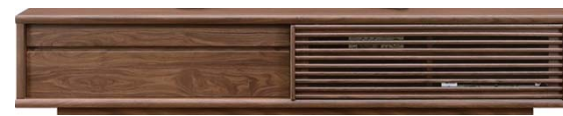

ソルティα (アルファ)

塗料 F☆☆☆☆

合板 F☆☆☆☆

接着剤 F☆☆☆☆

繊維板 F☆☆☆☆

深引出には DVD ラベル置きができます。

ソフトクローズ仕様引出

吊戸式スライド扉なので下側にレールがありません。

150TVローボード WN
(定番サイズ/定番カラー)
W1500×D450×H390 10.2才
¥148,500(税込)

180TVローボード WN
(定番サイズ/定番カラー)
W1800×D450×H390 12.2才
¥159,500(税込)

210TVローボード WN
(定番サイズ/定番カラー)
W2100×D450×H390 14.2才
¥187,000(税込)

50キャビネット WONA
(オーダーカラー)
W500×D450×H700 7才
¥93,500(税込)

壁掛パネルセット WN
(定番カラー) 4才
¥55,000(税込)
TVローボードに取付けできます。65インチ40kgまでを推奨します。
※テレビの型番、品番によっては取付できないものがあります。

150TVローボード WONA
(定番サイズ/定番カラー)
W1500×D450×H390 10.2才
¥148,500(税込)

180TVローボード WONA
(定番サイズ/定番カラー)
W1800×D450×H390 12.2才
¥159,500(税込)