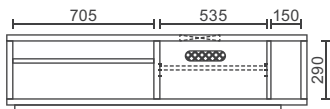

160TVローボード

全色受注生産

W1600×D450×H390 10.8才

¥159,500(税込)

AV機器収納部
棚板上部 W535×D290×H95,125,155
棚板下部 W535×D405×H175,145,115
縦置きスペース
W200×D405×H290