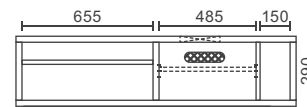

150TVローボード

WN,WONA 以外は受注生産

W1500×D450×H390 10.2才

¥148,500(税込)

AV機器収納部
棚板上部 W535×D290×H95,125,155
棚板下部 W635×D405×H175,145,115
縦置きスペース
W150×D405×H290