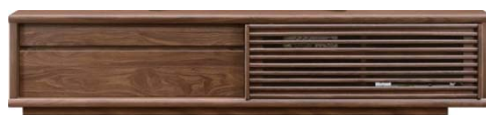

150TVローボード WN
(定番サイズ/定番カラー)
W1500×D450×H390 10.2才
¥148,500(税込)

180TVローボード WN
(定番サイズ/定番カラー)
W1800×D450×H390 12.2才
¥159,500(税込)

210TVローボード WN
(定番サイズ/定番カラー)
W2100×D450×H390 14.2才
¥187,000(税込)

50キャビネット WONA
(オーダーカラー)
W500×D450×H700 7才
¥93,500(税込)

壁掛パネルセット WN
(定番カラー) 4才
¥55,000(税込)
TVローボードに取付けできます。65インチ40kgまでを推奨します。
※テレビの型番、品番によっては取付できないものがあります。

150TVローボード WONA
(定番サイズ/定番カラー)
W1500×D450×H390 10.2才
¥148,500(税込)

180TVローボード WONA
(定番サイズ/定番カラー)
W1800×D450×H390 12.2才
¥159,500(税込)