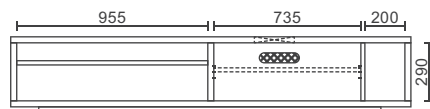

210TVローボード

WN,WONA 以外は受注生産

W2100×D450×H390 14.2才

¥187,000(税込)