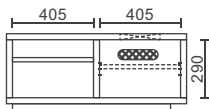

100TVローボード

全色受注生産

W1000×D450×H390 6.8才

¥137,500(税込)

AV機器収納部
棚板上部 W455×D290×H95,125,155
棚板下部 W455×D405×H175,145,115