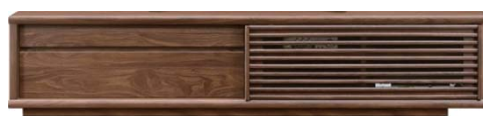

150TVローボード WN
(定番サイズ/定番カラー)
W1500×D450×H390 10.2才
本体価格 **¥135,000**

180TVローボード WN
(定番サイズ/定番カラー)
W1800×D450×H390 12.2才
本体価格 **¥145,000**

210TVローボード WN
(定番サイズ/定番カラー)
W2100×D450×H390 14.2才
本体価格 **¥170,000**