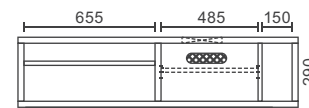

棚板下部 W485×D405×H175,145,115

縦置きスペース
W100×D405×H290

140TVローボード

【全色受注生産】

W1400×D450×H390 9.5才

本体価格 **¥135,000**

AV機器収納部

棚板上部 W485×D290×H95,125,155

棚板下部 W485×D405×H175,145,115

縦置きスペース
W150×D405×H290

150TVローボード

【WN,WONA 以外は受注生産】

W1500×D450×H390 10.2才

本体価格 **¥135,000**

AV機器収納部

棚板上部 W535×D290×H95,125,155