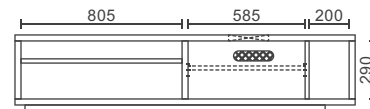

180TVローボード

【WN,WONA 以外は受注生産】

W1800×D450×H390 12.2才

本体価格 **¥145,000**

AV機器収納部

棚板上部 W635×D290×H95,125,155

棚板下部 W635×D405×H175,145,115

縦置きスペース

W200×D405×H290