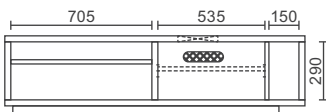

150TVローボード WN
(定番サイズ/定番カラー)
W1500×D450×H390 10.2才
本体価格 **¥135,000**

180TVローボード WN
(定番サイズ/定番カラー)
W1800×D450×H390 12.2才
本体価格 **¥145,000**

210TVローボード WN
(定番サイズ/定番カラー)
W2100×D450×H390 14.2才
本体価格 **¥170,000**

50キャビネット WONA
(オーダーカラー)
W500×D450×H700 7才
本体価格 **¥85,000**

壁掛パネルセット WN
(定番カラー)
本体価格 **¥50,000** 4才
TVローボードに取付けできます。65インチ40kgまでを推奨します。
※テレビの型番、品番によっては取付できないものがあります。

150TVローボード WONA
(定番サイズ/定番カラー)
W1500×D450×H390 10.2才
本体価格 **¥135,000**