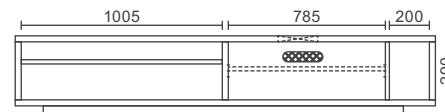

150TVローボード WN
(定番サイズ/定番カラー)
W1500×D450×H390 10.2才
本体価格 **¥135,000**

180TVローボード WN
(定番サイズ/定番カラー)
W1800×D450×H390 12.2才
本体価格 **¥145,000**

210TVローボード WN
(定番サイズ/定番カラー)
W2100×D450×H390 14.2才
本体価格 **¥170,000**

50キャビネット WONA
(オーダーカラー)
W500×D450×H700 7才
本体価格 **¥85,000**

壁掛パネルセット WN
(定番カラー)
本体価格 **¥50,000** 4才
TVローボードに取付けできます。65インチ40kgまでを推奨します。
※テレビの型番、品番によっては取付できないものがあります。

150TVローボード WONA
(定番サイズ/定番カラー)
W1500×D450×H390 10.2才
本体価格 **¥135,000**

180TVローボード WONA
(定番サイズ/定番カラー)
W1800×D450×H390 12.2才
本体価格 **¥145,000**

210TVローボード WONA
(定番サイズ/定番カラー)
W2100×D450×H390 14.2才
本体価格 **¥170,000**

4樹種6色よりカラーオーダーが可能です。(受注生産カラー 納期/約45日)

WN
ウォールナット

WONA
オークナチュラル

WODB
ダークオーク