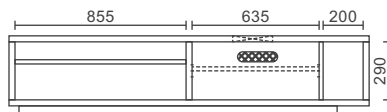

150TVローボード WN
(定番サイズ/定番カラー)
W1500×D450×H390 10.2才
本体価格 **¥135,000**

180TVローボード WN
(定番サイズ/定番カラー)
W1800×D450×H390 12.2才
本体価格 **¥145,000**

210TVローボード WN
(定番サイズ/定番カラー)
W2100×D450×H390 14.2才
本体価格 **¥170,000**

50キャビネット WONA
(オーダーカラー)
W500×D450×H700 7才
本体価格 **¥85,000**

壁掛パネルセット WN
(定番カラー)
本体価格 **¥50,000** 4才
TVローボードに取付けできます。65インチ40kgまでを推奨します。
※テレビの型番、品番によっては取付できないものがあります。

150TVローボード WONA
(定番サイズ/定番カラー)
W1500×D450×H390 10.2才
本体価格 **¥135,000**

180TVローボード WONA
(定番サイズ/定番カラー)
W1800×D450×H390 12.2才
本体価格 **¥145,000**

210TVローボード WONA
(定番サイズ/定番カラー)
W2100×D450×H390 14.2才
本体価格 **¥170,000**

4樹種6色よりカラーオーダーが可能です。(受注生産カラー 納期/約45日)

WN
ウォールナット

WONA
オークナチュラル

WODB
ダークオーク