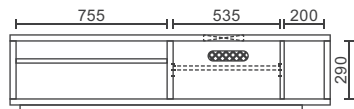

170TVローボード

【全色受注生産】

W1700×D450×H390 11.5才

本体価格 **¥145,000**

AV機器収納部

棚板上部 W585×D290×H95,125,155

棚板下部 W585×D405×H175,145,115

縦置きスペース

W200×D405×H290