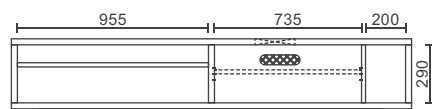

【全色受注生産】

W2000×D450×H390 13.5才

本体価格 **¥170,000**

AV機器収納部

棚板上部 W735×D290×H95,125,155

棚板下部 W735×D405×H175,145,115

縦置きスペース

W200×D405×H290