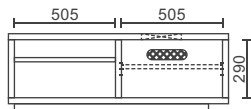

AV機器収納部

棚板上部 W455×D290×H95,125,155

棚板下部 W455×D405×H175,145,115

110TVローボード

【全色受注生産】

W1100×D450×H390 7.5才

本体価格 **¥125,000**

AV機器収納部

棚板上部 W505×D290×H95,125,155

棚板下部 W505×D405×H175,145,115

90.100.110サイズのローTVボードには壁掛パネルセットの取付けはできません

120TVローボード

【全色受注生産】

W1200×D450×H390 8.2才

本体価格 **¥125,000**

AV機器収納部