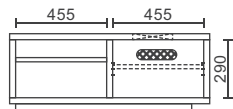

WODB
ダークオーク

WOWH
オークホワイト

MP
メープル

BC
ブラックチェリー

幅90cmより210cmまで10cm刻みでサイズオーダー、4樹種6色よりカラーオーダーいただけます。幅120cmより壁掛パネルセットの取付けが可能です(別売)

90TVローボード

【全色受注生産】

W900×D450×H390 6.2才

本体価格 **¥125,000**

AV機器収納部

棚板上部 W405×D290×H95,125,155

棚板下部 W405×D405×H175,145,115

100TVローボード

【全色受注生産】

W1000×D450×H390 6.8才

本体価格 **¥125,000**

AV機器収納部

棚板上部 W455×D290×H95,125,155

棚板下部 W455×D405×H175,145,115

110TVローボード

【全色受注生産】

W1100×D450×H390 7.5才

本体価格 **¥125,000**

AV機器収納部

棚板上部 W505×D290×H95,125,155

棚板下部 W505×D405×H175,145,115

90.100.110サイズのローTVボードには壁掛パネルセットの取付けはできません

120TVローボード

【全色受注生産】

W1200×D450×H390 8.2才

本体価格 **¥125,000**

AV機器収納部