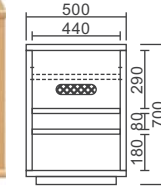

150TVローボード WN
(定番サイズ/定番カラー)
W1500×D450×H390 10.2才
本体価格 **¥135,000**

180TVローボード WN
(定番サイズ/定番カラー)
W1800×D450×H390 12.2才
本体価格 **¥145,000**

210TVローボード WN
(定番サイズ/定番カラー)
W2100×D450×H390 14.2才
本体価格 **¥170,000**