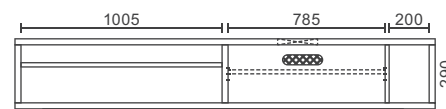

ソルティα

(アルファ)

WN
ウォールナット

WONA
オークナチュラル

WODB
ダークオーク

WOWH
オークホワイト

MP
メープル

BC
ブラックチェリー

幅90cmより210cmまで10cm刻みでサイズオーダー、4樹種6色よりカラーオーダーいただけます。幅120cmより壁掛パネルセットの取付けが可能です(別売)

90TVローボード

【全色受注生産】

W900×D450×H390 6.2才

本体価格 **¥125,000**

AV機器収納部

棚板上部 W405×D290×H95,125,155

棚板下部 W405×D405×H175,145,115

100TVローボード

【全色受注生産】

W1000×D450×H390 6.8才

本体価格 **¥125,000**

AV機器収納部

棚板上部 W455×D290×H95,125,155

棚板下部 W455×D405×H175,145,115

110TVローボード

【全色受注生産】

W1100×D450×H390 7.5才

本体価格 **¥125,000**

AV機器収納部

棚板上部 W505×D290×H95,125,155

棚板下部 W505×D405×H175,145,115

90.100.110サイズのローTVボードには壁掛パネルセットの取付けはできません

120TVローボード

【全色受注生産】

W1200×D450×H390 8.2才

本体価格 **¥125,000**

AV機器収納部

棚板上部 W555×D290×H95,125,155

棚板下部 W555×D405×H175,145,115

130TVローボード

【全色受注生産】

W1300×D450×H390 8.5才

本体価格 **¥135,000**

AV機器収納部

棚板上部 W485×D290×H95,125,155

棚板下部 W485×D405×H175,145,115

縦置きスペース
W100×D405×H290

140TVローボード

【全色受注生産】

W1400×D450×H390 9.5才

本体価格 **¥135,000**

AV機器収納部

棚板上部 W485×D290×H95,125,155

棚板下部 W485×D405×H175,145,115

縦置きスペース
W150×D405×H290

150TVローボード

【WN,WONA 以外は受注生産】

W1500×D450×H390 10.2才

本体価格 **¥135,000**

AV機器収納部

棚板上部 W535×D290×H95,125,155

棚板下部 W635×D405×H175,145,115

縦置きスペース

W150×D405×H290

160TVローボード

【全色受注生産】

W1600×D450×H390 10.8才

本体価格 **¥145,000**

AV機器収納部

棚板上部 W535×D290×H95,125,155

棚板下部 W535×D405×H175,145,115

縦置きスペース

W200×D405×H290

170TVローボード

【全色受注生産】

W1700×D450×H390 11.5才

本体価格 **¥145,000**

AV機器収納部

棚板上部 W585×D290×H95,125,155

棚板下部 W585×D405×H175,145,115

縦置きスペース

W200×D405×H290

180TVローボード

【WN,WONA 以外は受注生産】

W1800×D450×H390 12.2才

本体価格 **¥145,000**

AV機器収納部

棚板上部 W635×D290×H95,125,155

棚板下部 W635×D405×H175,145,115

縦置きスペース

W200×D405×H290

190TVローボード

【全色受注生産】

W1900×D450×H390 12.8才

本体価格 **¥170,000**

AV機器収納部

棚板上部 W685×D290×H95,125,155