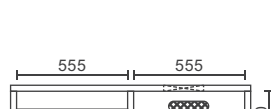

棚板上部 W505×D290×H95,125,155

棚板下部 W505×D405×H175,145,115

90.100.110サイズのローTVボードには壁掛パネルセットの取付けはできません

120TVローボード

【全色受注生産】

W1200×D450×H390 8.2才

本体価格 **¥125,000**

AV機器収納部

棚板上部 W555×D290×H95,125,155

棚板下部 W555×D405×H175,145,115

130TVローボード

【全色受注生産】

W1300×D450×H390 8.5才

本体価格 **¥135,000**

AV機器収納部

棚板上部 W485×D290×H95,125,155