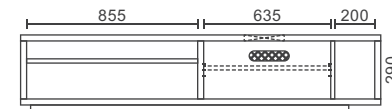

本体価格 **¥145,000**

AV機器収納部

棚板上部 W635×D290×H95,125,155

棚板下部 W635×D405×H175,145,115

縦置きスペース

W200×D405×H290

190TVローボード

【全色受注生産】