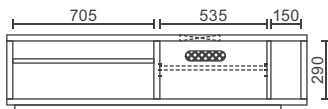

160TVローボード

【全色受注生産】

W1600×D450×H390 10.8才

本体価格 **¥145,000**

AV機器収納部

棚板上部 W535×D290×H95,125,155

棚板下部 W535×D405×H175,145,115

縦置きスペース

W200×D405×H290