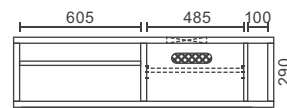

棚板上部 W505×D290×H95,125,155

棚板下部 W505×D405×H175,145,115

90.100.110サイズのローTVボードには壁掛パネルセットの取付けはできません

120TVローボード

【全色受注生産】

W1200×D450×H390 8.2才

本体価格 **¥125,000**

AV機器収納部

棚板上部 W555×D290×H95,125,155

棚板下部 W555×D405×H175,145,115

130TVローボード

【全色受注生産】

W1300×D450×H390 8.5才

本体価格 **¥135,000**

AV機器収納部

棚板上部 W485×D290×H95,125,155

棚板下部 W485×D405×H175,145,115

縦置きスペース
W100×D405×H290

140TVローボード

【全色受注生産】

W1400×D450×H390 9.5才

本体価格 **¥135,000**

AV機器収納部

棚板上部 W485×D290×H95,125,155