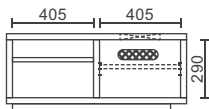

100TVローボード

【全色受注生産】

W1000×D450×H390 6.8才

本体価格 **¥125,000**

AV機器収納部

棚板上部 W455×D290×H95,125,155

棚板下部 W455×D405×H175,145,115