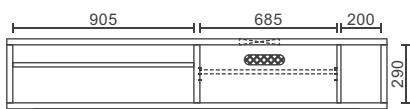

W1900×D450×H390 12.8才

本体価格 **¥170,000**

AV機器収納部

棚板上部 W685×D290×H95,125,155

棚板下部 W685×D405×H175,145,115

縦置きスペース

W200×D405×H290

200TVローボード