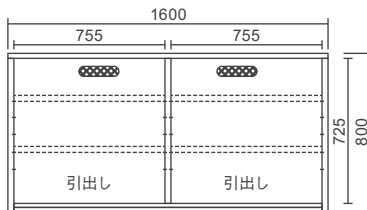

リッジα (アルファ)

塗料 F☆☆☆☆

合板 F☆☆☆☆

接着剤 F☆☆☆☆

繊維板 F☆☆☆☆

150TVローボード WN
(定番サイズ/定番カラー)
W1500×D410×H395 9.8才
本体価格 **¥153,000**

180TVローボード WN
(定番サイズ/定番カラー)
W1800×D410×H395 11.7才
本体価格 **¥160,000**

150TVローボード BC
(定番サイズ/定番カラー)
W1500×D410×H395 9.8才
本体価格 **¥153,000**

180TVローボード BC
(定番サイズ/定番カラー)
W1800×D410×H395 11.7才
本体価格 **¥160,000**

壁掛パネルセット WN
(定番カラー)

本体価格 **¥50,000** 4才

TVローボードに取付けできます。
65インチ40kgまでを推奨します。
※テレビの型番、品番によっては取
付できないものがあります。

130サイドボード WN
(定番サイズ/定番カラー)
W1300×D410×H800 16.2才
本体価格 **¥200,000**
フルオープンレール付引出

160サイドボード WOWH
(オーダーサイズ/オーダーカラー)
W1600×D410×H800 19.8才
本体価格 **¥250,000**
フルオープンレール付引出

160サイドボード WONA
(オーダーサイズ/オーダーカラー)
W1600×D410×H800 19.8才
本体価格 **¥250,000**
フルオープンレール付引出

100Lテーブル WN
(定番カラー)
W1000×D500×H360 7.3才
本体価格 **¥90,000**
フルオープンレール付引出

BC
ブラックチェリー

幅90cmより210cmまで10cm刻みでサイズオーダー、4樹種6色よりカラーオーダーいただけます。幅120cmより壁掛パネルセットの取付けが可能です(別売)

90TVローボード

【**全色受注生産**】

W900×D410×H395 5.6才

本体価格 **¥145,000**

AV機器収納部

W415×D365×H150,120,90