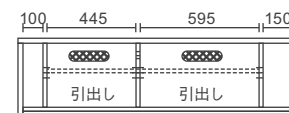

本体価格 **¥153,000**

AV機器収納部

W445(右495)×D365×H150,120,90

縦置きスペース

W100(右150)×D365×H320

140TVローボード

【**全色受注生産**】

W1400×D410×H395 8.6才

本体価格 **¥153,000**

AV機器収納部

W445(右595)×D365×H150,120,90

縦置きスペース

W100(右150)×D365×H320

150TVローボード

【**WN,BC 以外は受注生産**】

W1500×D410×H395 9.2才