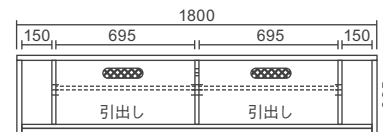

リッジα (アルファ)

塗料 F☆☆☆☆

合板 F☆☆☆☆

接着剤 F☆☆☆☆

繊維板 F☆☆☆☆

150TVローボード WN
(定番サイズ/定番カラー)
W1500×D410×H395 9.8才
本体価格 **¥153,000**

180TVローボード WN
(定番サイズ/定番カラー)
W1800×D410×H395 11.7才
本体価格 **¥160,000**

150TVローボード BC
(定番サイズ/定番カラー)
W1500×D410×H395 9.8才
本体価格 **¥153,000**

180TVローボード BC
(定番サイズ/定番カラー)
W1800×D410×H395 11.7才
本体価格 **¥160,000**

壁掛パネルセット WN
(定番カラー)

本体価格 **¥50,000** 4才

TVローボードに取付けできます。
65インチ40kgまでを推奨します。
※テレビの型番、品番によっては取
付できないものがあります。

130サイドボード WN
(定番サイズ/定番カラー)
W1300×D410×H800 16.2才
本体価格 **¥200,000**
フルオープンレール付引出

160サイドボード WOWH
(オーダーサイズ/オーダーカラー)
W1600×D410×H800 19.8才
本体価格 **¥250,000**
フルオープンレール付引出

160サイドボード WONA
(オーダーサイズ/オーダーカラー)
W1600×D410×H800 19.8才
本体価格 **¥250,000**
フルオープンレール付引出

100Lテーブル WN
(定番カラー)
W1000×D500×H360 7.3才
本体価格 **¥90,000**
フルオープンレール付引出