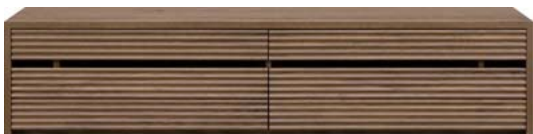

190TVローボード

【**全色受注生産**】

W1900×D410×H395 11.6才

本体価格 **¥200,000**

AV機器収納部

W745×D365×H150,120,90

縦置きスペース

W150×D365×H320