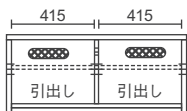

160サイドボード WOWH
(オーダーサイズ/オーダーカラー)
W1600×D410×H800 19.8才
本体価格 **¥250,000**
フルオープンレール付引出

160サイドボード WONA
(オーダーサイズ/オーダーカラー)
W1600×D410×H800 19.8才
本体価格 **¥250,000**
フルオープンレール付引出

100Lテーブル WN
(定番カラー)
W1000×D500×H360 7.3才
本体価格 **¥90,000**
フルオープンレール付引出

BC
ブラックチェリー

幅90cmより210cmまで10cm刻みでサイズオーダー、4樹種6色よりカラーオーダーいただけます。幅120cmより壁掛パネルセットの取付けが可能です(別売)

90TVローボード

【**全色受注生産**】

W900×D410×H395 5.6才

本体価格 **¥145,000**

AV機器収納部

W415×D365×H150,120,90