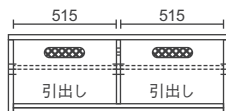

BC
ブラックチェリー

幅90cmより210cmまで10cm刻みでサイズオーダー、4樹種6色よりカラーオーダーいただけます。幅120cmより壁掛パネルセットの取付けが可能です(別売)

90TVローボード

【**全色受注生産**】

W900×D410×H395 5.6才

本体価格 **¥145,000**

AV機器収納部

W415×D365×H150,120,90

100TVローボード

【**全色受注生産**】

W1000×D410×H395 6.2才

本体価格 **¥145,000**

AV機器収納部

W465×D365×H150,120,90

110TVローボード

【**全色受注生産**】

W1100×D410×H395 6.8才

本体価格 **¥145,000**

AV機器収納部

W515×D365×H150,120,90

90,100,110サイズのローTVボードには壁掛パネルセットの取付はできません

120TVローボード

【**全色受注生産**】

W1200×D410×H395 7.4才