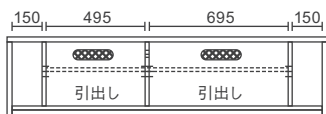

170TVローボード

【**全色受注生産**】

W1700×D410×H395 10.4才

本体価格 **¥160,000**

AV機器収納部

W595(右695)×D365×H150,120,90

縦置きスペース

W150×D365×H320