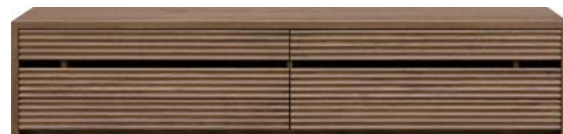

200TVローボード

【**全色受注生産**】

W2000×D410×H395 12.2才

本体価格 **¥200,000**

AV機器収納部

W795×D365×H150,120,90

縦置きスペース

W150×D365×H320