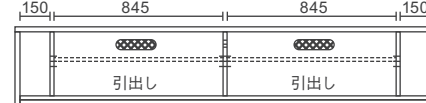

リッジα (アルファ)

WN
ウォールナット

WONA
オークナチュラル

WODB
ダークオーク

WOWH
オークホワイト

MP
メープル

BC
ブラックチェリー

幅90cmより210cmまで10cm刻みでサイズオーダー、4樹種6色よりカラーオーダーいただけます。幅120cmより壁掛パネルセットの取付けが可能です(別売)

90TVローボード

【**全色受注生産**】

W900×D410×H395 5.6才

本体価格 **¥145,000**

AV機器収納部

W415×D365×H150,120,90

100TVローボード

【**全色受注生産**】

W1000×D410×H395 6.2才

本体価格 **¥145,000**

AV機器収納部

W465×D365×H150,120,90

110TVローボード

【**全色受注生産**】

W1100×D410×H395 6.8才

本体価格 **¥145,000**

AV機器収納部

W515×D365×H150,120,90

90,100,110サイズのローTVボードには壁掛パネルセットの取付はできません

120TVローボード

【**全色受注生産**】

W1200×D410×H395 7.4才

本体価格 **¥145,000**

AV機器収納部

W445×D365×H150,120,90

縦置きスペース

W100×D365×H320

130TVローボード

【**全色受注生産**】

W1300×D410×H395 8才

本体価格 **¥153,000**

AV機器収納部

W445(右495)×D365×H150,120,90

縦置きスペース

W100(右150)×D365×H320

140TVローボード

【**全色受注生産**】

W1400×D410×H395 8.6才

本体価格 **¥153,000**

AV機器収納部

W445(右595)×D365×H150,120,90

縦置きスペース

W100(右150)×D365×H320

150TVローボード

【**WN,BC 以外は受注生産**】

W1500×D410×H395 9.2才

本体価格 **¥153,000**

AV機器収納部

W445(右695)×D365×H150,120,90

縦置きスペース

W100(右150)×D365×H320

160TVローボード

【**全色受注生産**】

W1600×D410×H395 9.8才

本体価格 **¥160,000**

AV機器収納部

W495(右695)×D365×H150,120,90

縦置きスペース

W150×D365×H320

170TVローボード

【**全色受注生産**】

W1700×D410×H395 10.4才

本体価格 **¥160,000**

AV機器収納部

W595(右695)×D365×H150,120,90

縦置きスペース

W150×D365×H320

180TVローボード

【**WN,BC 以外は受注生産**】

W1800×D410×H395 11才

本体価格 **¥160,000**

AV機器収納部

W695×D365×H150,120,90

縦置きスペース

W150×D365×H320

190TVローボード

【**全色受注生産**】

W1900×D410×H395 11.6才

本体価格 **¥200,000**

AV機器収納部

W745×D365×H150,120,90

縦置きスペース

W150×D365×H320

200TVローボード

【**全色受注生産**】

W2000×D410×H395 12.2才

本体価格 **¥200,000**

AV機器収納部

W795×D365×H150,120,90

縦置きスペース

W150×D365×H320

210TVローボード

【**全色受注生産**】

W2100×D410×H395 12.8才

本体価格 **¥200,000**

AV機器収納部

W845×D365×H150,120,90

縦置きスペース

W150×D365×H320

オプション

壁掛パネルセット

【**WN,BC 以外は受注生産**】

本体価格 **¥50,000**