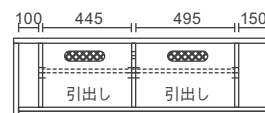

W1100×D410×H395 6.8才

本体価格 **¥145,000**

AV機器収納部

W515×D365×H150,120,90

90,100,110サイズのローTVボードには壁掛パネルセットの取付はできません

120TVローボード

【**全色受注生産**】

W1200×D410×H395 7.4才

本体価格 **¥145,000**

AV機器収納部

W445×D365×H150,120,90

縦置きスペース

W100×D365×H320

130TVローボード

【**全色受注生産**】

W1300×D410×H395 8才

本体価格 **¥153,000**

AV機器収納部

W445(右495)×D365×H150,120,90

縦置きスペース

W100(右150)×D365×H320

140TVローボード

【**全色受注生産**】

W1400×D410×H395 8.6才