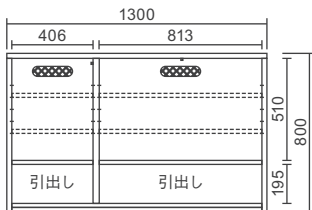

リッジα (アルファ)

塗料 F☆☆☆☆

合板 F☆☆☆☆

接着剤 F☆☆☆☆

繊維板 F☆☆☆☆

150TVローボード WN
(定番サイズ/定番カラー)
W1500×D410×H395 9.8才
本体価格 **¥153,000**

180TVローボード WN
(定番サイズ/定番カラー)
W1800×D410×H395 11.7才
本体価格 **¥160,000**

150TVローボード BC
(定番サイズ/定番カラー)
W1500×D410×H395 9.8才
本体価格 **¥153,000**

180TVローボード BC
(定番サイズ/定番カラー)
W1800×D410×H395 11.7才
本体価格 **¥160,000**

壁掛パネルセット WN
(定番カラー)

本体価格 **¥50,000** 4才

TVローボードに取付けできます。
65インチ40kgまでを推奨します。
※テレビの型番、品番によっては取
付できないものがあります。

130サイドボード WN
(定番サイズ/定番カラー)
W1300×D410×H800 16.2才
本体価格 **¥200,000**
フルオープンレール付引出

160サイドボード WOWH
(オーダーサイズ/オーダーカラー)
W1600×D410×H800 19.8才
本体価格 **¥250,000**
フルオープンレール付引出

160サイドボード WONA
(オーダーサイズ/オーダーカラー)
W1600×D410×H800 19.8才
本体価格 **¥250,000**
フルオープンレール付引出

100Lテーブル WN
(定番カラー)
W1000×D500×H360 7.3才
本体価格 **¥90,000**
フルオープンレール付引出

BC
ブラックチェリー

幅90cmより210cmまで10cm刻みでサイズオーダー、4樹種6色よりカラーオーダーいただけます。幅120cmより壁掛パネルセットの取付けが可能です(別売)

90TVローボード

【**全色受注生産**】

W900×D410×H395 5.6才

本体価格 **¥145,000**

AV機器収納部

W415×D365×H150,120,90