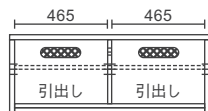

BC
ブラックチェリー

幅90cmより210cmまで10cm刻みでサイズオーダー、4樹種6色よりカラーオーダーいただけます。幅120cmより壁掛パネルセットの取付けが可能です(別売)

90TVローボード

【**全色受注生産**】

W900×D410×H395 5.6才

本体価格 **¥145,000**

AV機器収納部

W415×D365×H150,120,90

100TVローボード

【**全色受注生産**】

W1000×D410×H395 6.2才

本体価格 **¥145,000**

AV機器収納部

W465×D365×H150,120,90

110TVローボード

【**全色受注生産**】

W1100×D410×H395 6.8才

本体価格 **¥145,000**

AV機器収納部

W515×D365×H150,120,90

90,100,110サイズのローTVボードには壁掛パネルセットの取付はできません

120TVローボード

【**全色受注生産**】

W1200×D410×H395 7.4才