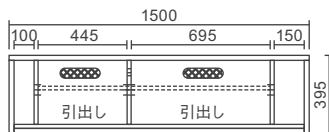

リッジα (アルファ)

塗料 F☆☆☆☆

合板 F☆☆☆☆

接着剤 F☆☆☆☆

繊維板 F☆☆☆☆

150TVローボード WN
(定番サイズ/定番カラー)
W1500×D410×H395 9.8才
本体価格 **¥153,000**

180TVローボード WN
(定番サイズ/定番カラー)
W1800×D410×H395 11.7才
本体価格 **¥160,000**

150TVローボード BC
(定番サイズ/定番カラー)
W1500×D410×H395 9.8才
本体価格 **¥153,000**

180TVローボード BC
(定番サイズ/定番カラー)
W1800×D410×H395 11.7才
本体価格 **¥160,000**

壁掛パネルセット WN
(定番カラー)

本体価格 **¥50,000** 4才

TVローボードに取付けできます。
65インチ40kgまでを推奨します。
※テレビの型番、品番によっては取
付できないものがあります。

130サイドボード WN
(定番サイズ/定番カラー)
W1300×D410×H800 16.2才
本体価格 **¥200,000**
フルオープンレール付引出

160サイドボード WOWH
(オーダーサイズ/オーダーカラー)
W1600×D410×H800 19.8才
本体価格 **¥250,000**
フルオープンレール付引出

160サイドボード WONA
(オーダーサイズ/オーダーカラー)
W1600×D410×H800 19.8才
本体価格 **¥250,000**
フルオープンレール付引出

100Lテーブル WN
(定番カラー)
W1000×D500×H360 7.3才
本体価格 **¥90,000**
フルオープンレール付引出