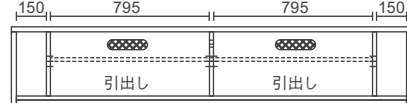

210TVローボード

【**全色受注生産**】

W2100×D410×H395 12.8才

本体価格 **¥200,000**

AV機器収納部

W845×D365×H150,120,90

縦置きスペース

W150×D365×H320