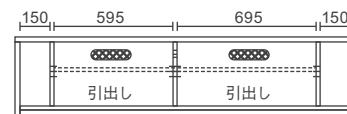

本体価格 **¥160,000**

AV機器収納部

W495(右695)×D365×H150,120,90

縦置きスペース

W150×D365×H320

170TVローボード

【**全色受注生産**】

W1700×D410×H395 10.4才

本体価格 **¥160,000**

AV機器収納部

W595(右695)×D365×H150,120,90

縦置きスペース

W150×D365×H320

180TVローボード

【**WN,BC 以外は受注生産**】

W1800×D410×H395 11才