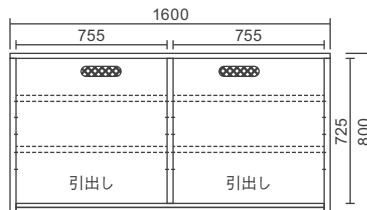

リッジα (アルファ)

塗料 F☆☆☆☆

合板 F☆☆☆☆

接着剤 F☆☆☆☆

繊維板 F☆☆☆☆

150TVローボード WN
(定番サイズ/定番カラー)
W1500×D410×H395 9.8才
本体価格 **¥153,000**

180TVローボード WN
(定番サイズ/定番カラー)
W1800×D410×H395 11.7才
本体価格 **¥160,000**

150TVローボード BC
(定番サイズ/定番カラー)
W1500×D410×H395 9.8才
本体価格 **¥153,000**

180TVローボード BC
(定番サイズ/定番カラー)
W1800×D410×H395 11.7才
本体価格 **¥160,000**

壁掛パネルセット WN
(定番カラー)

本体価格 **¥50,000** 4才

TVローボードに取付けできます。
65インチ40kgまでを推奨します。
※テレビの型番、品番によっては取
付できないものがあります。

130サイドボード WN
(定番サイズ/定番カラー)
W1300×D410×H800 16.2才
本体価格 **¥200,000**
フルオープンレール付引出

160サイドボード WOWH
(オーダーサイズ/オーダーカラー)
W1600×D410×H800 19.8才
本体価格 **¥250,000**
フルオープンレール付引出

160サイドボード WONA
(オーダーサイズ/オーダーカラー)
W1600×D410×H800 19.8才
本体価格 **¥250,000**
フルオープンレール付引出

100Lテーブル WN
(定番カラー)
W1000×D500×H360 7.3才
本体価格 **¥90,000**
フルオープンレール付引出

BC
ブラックチェリー

幅90cmより210cmまで10cm刻みでサイズオーダー、4樹種6色よりカラーオーダーいただけます。幅120cmより壁掛パネルセットの取付けが可能です(別売)

90TVローボード

【**全色受注生産**】

W900×D410×H395 5.6才

本体価格 **¥145,000**

AV機器収納部

W415×D365×H150,120,90