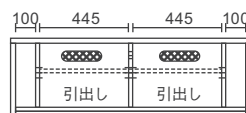

130TVローボード

【**全色受注生産**】

W1300×D410×H395 8才

本体価格 **¥153,000**

AV機器収納部

W445(右495)×D365×H150,120,90

縦置きスペース

W100(右150)×D365×H320