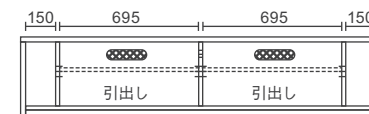

190TVローボード

【**全色受注生産**】

W1900×D410×H395 11.6才

本体価格 **¥200,000**

AV機器収納部

W745×D365×H150,120,90

縦置きスペース

W150×D365×H320