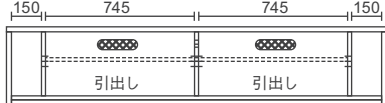

200TVローボード

【**全色受注生産**】

W2000×D410×H395 12.2才

本体価格 **¥200,000**

AV機器収納部

W795×D365×H150,120,90

縦置きスペース

W150×D365×H320