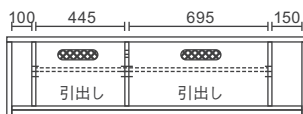

本体価格 **¥153,000**

AV機器収納部

W445(右595)×D365×H150,120,90

縦置きスペース

W100(右150)×D365×H320

150TVローボード

【**WN,BC 以外は受注生産**】

W1500×D410×H395 9.2才

本体価格 **¥153,000**

AV機器収納部

W445(右695)×D365×H150,120,90

縦置きスペース

W100(右150)×D365×H320

160TVローボード

【**全色受注生産**】

W1600×D410×H395 9.8才