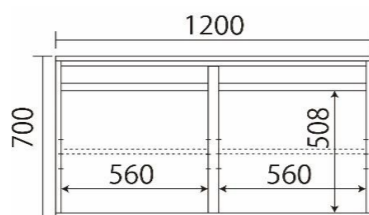

AV機器収納部
 W760 × D405 × H150
 天板に熱抜き兼用配線孔
 引出は3段引きレール付

120キャビネット
W1200 × D450 × H700 14才
¥145,200(10%税込)

引出は3段引きレール付
 扉は左右どちらからでも開閉できる
 オートヒンジ付
 棚板は60mm間隔で3段階に調整可能

80キャビネット
W800 × D450 × H700 10才
¥102,850(10%税込)

引出は3段引きレール付
 扉は左右どちらからでも開閉できる
 オートヒンジ付
 棚板は60mm間隔で3段階に調整可能

80チェスト
W800 × D450 × H700 10才
¥102,850(10%税込)

引出は3段引きレール付

80デスク
W800 × D450 × H700 10才
¥58,080(10%税込)

引出は3段引きレール付

リゾート

ウォールナット材
 ■合板・・・F☆☆☆☆
 ■塗料・・・F☆☆☆☆