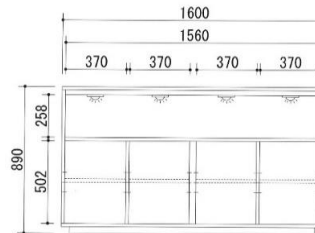

80キャビネット(M) WN
W800×D410×H1333 17才
¥163,350(10%税込)

40チェスト WN
W400×D410×H890 6才
¥90,750(10%税込)

80サイトボード WN
W800×D410×H890 12才
¥121,000(10%税込)

120サイトボード WN
W1200×D410×H890 20才
¥151,250(10%税込)

160サイトボード WN
W1600×D410×H890 24才
¥211,750(10%税込)

200サイトボード WN
W2000×D410×H890 28才
¥266,200(10%税込)

WONA(オークナチュラル)あります

ミラー付加工できます

ミラー加工代
80キャビネット(M) ¥6,050(10%税込)
80サイトボード ¥6,050(10%税込)
120サイトボード ¥9,075(10%税込)
160サイトボード ¥12,100(10%税込)
200サイトボード ¥15,125(10%税込)
納期 通常納期+14日

NEWインソラ

■WN(ウォールナット材)/WONA(ホワイトオーク材)
■塗料 F☆☆☆☆ ■合板 F☆☆☆☆
■接着剤 F☆☆☆☆ ■繊維板 F☆☆☆☆
■今後、予告なく仕様変更や価格改定をする場合があります

80キャビネット(M) WONA
W800 × D410 × H1333 17才
¥163,350 (10%税込)

40チェスト WONA
W400 × D410 × H890 6才
¥90,750 (10%税込)

80サイドボード WONA
W800 × D410 × H890 12才
¥121,000 (10%税込)

120サイドボード WONA
W1200 × D410 × H890 20才
¥151,250 (10%税込)

160サイドボード WONA
W1600 × D410 × H890 24才
¥211,750 (10%税込)

200サイドボード WONA
W2000 × D410 × H890 28才
¥266,200 (10%税込)