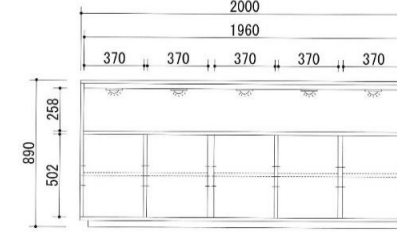

80キャビネット(M) WN
W800×D410×H1333 17才
¥163,350(10%税込)

40チェスト WN
W400×D410×H890 6才
¥90,750(10%税込)

80サイトボード WN
W800×D410×H890 12才
¥121,000(10%税込)

120サイトボード WN
W1200×D410×H890 20才
¥151,250(10%税込)

160サイトボード WN
W1600×D410×H890 24才
¥211,750(10%税込)

NEWインソラ

■WN(ウォールナット材)/WONA(ホワイトオーク材)
■塗料 F☆☆☆☆ ■合板 F☆☆☆☆
■接着剤 F☆☆☆☆ ■繊維板 F☆☆☆☆
■今後、予告なく仕様変更や価格改定をする場合があります

80キャビネット(M) WONA
W800 × D410 × H1333 17才
¥163,350 (10%税込)

40チェスト WONA
W400 × D410 × H890 6才
¥90,750 (10%税込)

80サイドボード WONA
W800 × D410 × H890 12才
¥121,000 (10%税込)

120サイドボード WONA
W1200 × D410 × H890 20才
¥151,250 (10%税込)

160サイドボード WONA
W1600 × D410 × H890 24才
¥211,750 (10%税込)

200サイドボード WONA
W2000 × D410 × H890 28才
¥266,200 (10%税込)