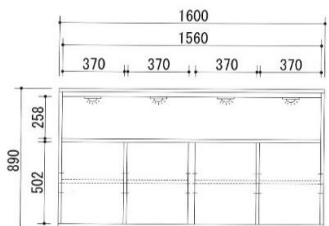

80キャビネット(M) WN
W800×D410×H1333 17才
¥163,350(10%税込)

40チェスト WN
W400×D410×H890 6才
¥90,750(10%税込)

80サイトボード WN
W800×D410×H890 12才
¥121,000(10%税込)

120サイトボード WN
W1200×D410×H890 20才
¥151,250(10%税込)

160サイトボード WN
W1600×D410×H890 24才
¥211,750(10%税込)

200サイトボード WN
W2000×D410×H890 28才
¥266,200(10%税込)

WONA(オークナチュラル)あります

ミラー付加工できます

ミラー加工代
80キャビネット(M) ¥6,050(10%税込)
80サイトボード ¥6,050(10%税込)
120サイトボード ¥9,075(10%税込)
160サイトボード ¥12,100(10%税込)
200サイトボード ¥15,125(10%税込)
納期 通常納期+14日

NEWインソラ

■WN(ウォールナット材)/WONA(ホワイトオーク材)
■塗料 F☆☆☆☆ ■合板 F☆☆☆☆
■接着剤 F☆☆☆☆ ■繊維板 F☆☆☆☆
■今後、予告なく仕様変更や価格改定をする場合があります

80キャビネット(M) WONA
W800 × D410 × H1333 17才
¥163,350 (10%税込)

40チェスト WONA
W400 × D410 × H890 6才
¥90,750 (10%税込)

80サイドボード WONA
W800 × D410 × H890 12才
¥121,000 (10%税込)

120サイドボード WONA
W1200 × D410 × H890 20才
¥151,250 (10%税込)

160サイドボード WONA
W1600 × D410 × H890 24才
¥211,750 (10%税込)

200サイドボード WONA
W2000 × D410 × H890 28才
¥266,200 (10%税込)