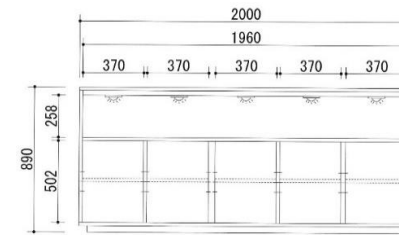

80キャビネット(M) WN
W800×D410×H1333 17才
¥163,350(10%税込)

40チェスト WN
W400×D410×H890 6才
¥90,750(10%税込)

80サイトボード WN
W800×D410×H890 12才
¥121,000(10%税込)

120サイトボード WN
W1200×D410×H890 20才
¥151,250(10%税込)

160サイトボード WN
W1600×D410×H890 24才
¥211,750(10%税込)

200サイトボード WN
W2000×D410×H890 28才
¥266,200(10%税込)

WONA(オークナチュラル)あります

ミラー付加工できます

ミラー加工代
80キャビネット(M) ¥6,050(10%税込)
80サイトボード ¥6,050(10%税込)
120サイトボード ¥9,075(10%税込)
160サイトボード ¥12,100(10%税込)
200サイトボード ¥15,125(10%税込)
納期 通常納期+14日

NEWインソラ

■WN(ウォールナット材)/WONA(ホワイトオーク材)
■塗料 F☆☆☆☆ ■合板 F☆☆☆☆
■接着剤 F☆☆☆☆ ■繊維板 F☆☆☆☆
■今後、予告なく仕様変更や価格改定をする場合があります

80キャビネット(M) WONA
W800 × D410 × H1333 17才
¥163,350 (10%税込)

40チェスト WONA
W400 × D410 × H890 6才
¥90,750 (10%税込)

80サイドボード WONA
W800 × D410 × H890 12才
¥121,000 (10%税込)

120サイドボード WONA
W1200 × D410 × H890 20才
¥151,250 (10%税込)

160サイドボード WONA
W1600 × D410 × H890 24才
¥211,750 (10%税込)

200サイドボード WONA
W2000 × D410 × H890 28才
¥266,200 (10%税込)