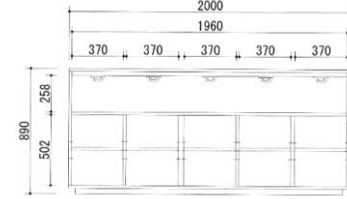

80キャビネット(M) WN
W800×D410×H1333 17才
¥148,500 (10%税込)

40チェスト WN
W400×D410×H890 6才
¥82,500 (10%税込)

80サイトボード WN
W800×D410×H890 12才
¥110,000 (10%税込)

120サイトボード WN
W1200×D410×H890 20才
¥137,500 (10%税込)

160サイトボード WN
W1600×D410×H890 24才
¥192,500 (10%税込)

80サイドボード WONA
W800×D410×H890 12才
¥110,000 (10%税込)

120サイドボード WONA
W1200×D410×H890 20才
¥137,500 (10%税込)

160サイドボード WONA
W1600×D410×H890 24才
¥192,500 (10%税込)

200サイドボード WONA
W2000×D410×H890 28才
¥242,000 (10%税込)