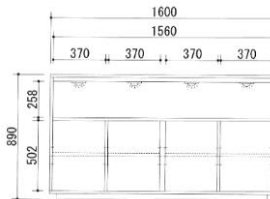

80キャビネット(M) WN
W800×D410×H1333 17才
¥148,500 (10%税込)

40チェスト WN
W400×D410×H890 6才
¥82,500 (10%税込)

80サイトボード WN
W800×D410×H890 12才
¥110,000 (10%税込)

120サイトボード WN
W1200×D410×H890 20才
¥137,500 (10%税込)

160サイトボード WN
W1600×D410×H890 24才
¥192,500 (10%税込)

200サイトボード WN
W2000×D410×H890 28才
¥242,000 (10%税込)

WONA(オークナチュラル)あります

ミラー付加工できます

ミラー加工代
80キャビネット(M) ¥5,500 (10%税込)
80サイトボード ¥5,500 (10%税込)
120サイトボード ¥8,250 (10%税込)
160サイトボード ¥11,000 (10%税込)
200サイトボード ¥13,750 (10%税込)
納期 通常納期+14日

NEWイソラ

- WN(ウォールナット材)/WONA(ホワイトオーク材)
- 塗料 F☆☆☆☆
- 接着剤 F☆☆☆☆
- 今後、予告なく仕様変更や価格改定をする場合があります
- 合板 F☆☆☆☆
- 繊維板 F☆☆☆☆

80キャビネット(M) WONA
W800×D410×H1333 17才
¥148,500 (10%税込)

40チェスト WONA
W400×D410×H890 6才
¥82,500 (10%税込)

80サイドボード WONA
W800×D410×H890 12才
¥110,000 (10%税込)

120サイドボード WONA
W1200×D410×H890 20才
¥137,500 (10%税込)

160サイドボード WONA
W1600×D410×H890 24才
¥192,500 (10%税込)

200サイドボード WONA
W2000×D410×H890 28才
¥242,000 (10%税込)