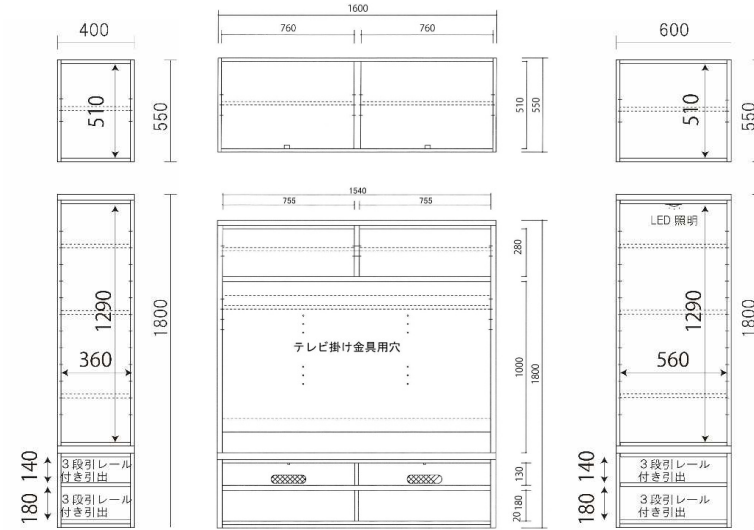

60キャビネット

40キャビネット L/R
W400 × D455 × H1800 14才
¥110,000(税込)

棚板は60mm間隔で可動式
引出は3段引きレール付
プッシュ式扉

160TVボード
W1600 × D455 × H1800 49才
¥275,000(税込)

TV設置部
W1540 / D427 / H1000
AV機器収納部
W760 / D424 / H130
引出は3段引きレール付
中棚は4段階に可動式
背板に別売りの壁掛金具取付可能

160TVボード
W1600 × D455 × H440 13才
¥137,500(税込)

天然空フシ有ムク材を使用しております

1点ごとにフシの位置、数、大小、色等が展示品や写真とは異なります
ムク材は温度や湿度によって反りや歪みが発生する場合があります
最小限に抑える加工をしておりますがムク材の性質上、完全に防ぐことはできません

60キャビネット
W600 × D455 × H1800 20才
¥162,800(税込)

8mm厚ガラス棚(耐荷重 10g)
ガラス板は60mm間隔で可動式
引出は3段引きレール付
プッシュ式扉
LED照明付

壁掛用金具 Bタイプ 3才
¥42,350(税込)

上置は受注生産 納期40日
高さのサイズオーダー可
40上置 L/R
W400 × D345 × H550 4才
¥40,700(税込)

60上置
W600 × D345 × H550 5才
¥58,300(税込)

160上置
W1600 × D345 × H550 12才
¥129,800(税込)