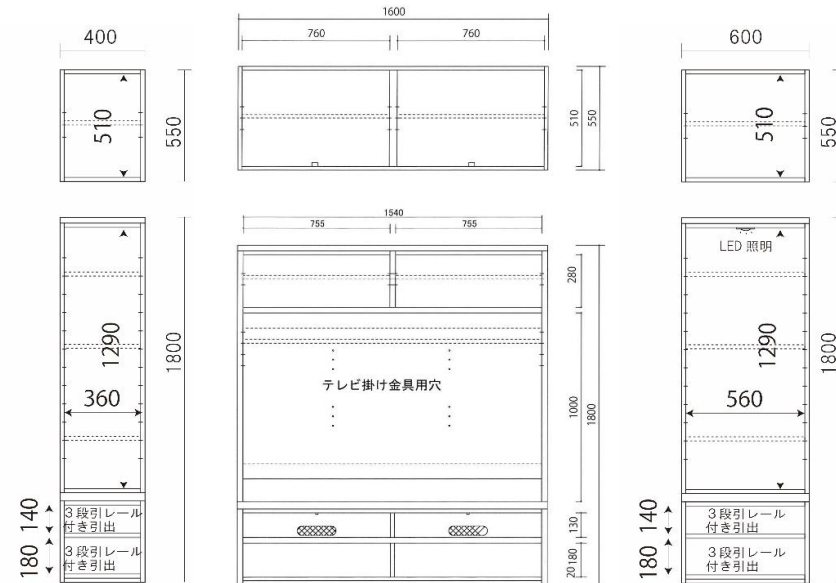

NEWグレース R0

■合板 繊維板 F☆☆☆☆
■塗料 接着剤 F☆☆☆☆

レッドオーク材

天然空フシ有ムク材を使用しております
1点ごとにフシの位置、数、大小、色等が展示品や写真とはことなります
ムク材は温度や湿度によって反りや歪みが発生する場合があります
最小限に抑える加工をしておりますがムク材の性質上、完全に防ぐことはできません

40上置 L

160上置

60上置

40キャビネットL

160TVボード

60キャビネット

40キャビネット L/R
W400 × D455 × H1800 14才
¥121,000(税込)

棚板は60mm間隔で可動式
引出は3段引きレール付
プッシュ式扉

160TVボード
W1600 × D455 × H1800 49才
¥302,500(税込)

TV設置部
W1540 / D427 / H1000
AV機器収納部
W760 / D424 / H130
引出は3段引きレール付
中棚は4段階に可動式
背板に別売りの壁掛金具取付可能

60キャビネット
W600 × D455 × H1800 20才
¥179,080(税込)

8mm厚ガラス棚(耐荷重 10g)
ガラス板は60mm間隔で可動式
引出は3段引きレール付
プッシュ式扉
LED照明付

上置は受注生産 納期40日
高さのサイズオーダー可
40上置 L/R
W400 × D345 × H550 4才
¥44,770(税込)

60上置
W600 × D345 × H550 5才
¥64,130(税込)

160上置
W1600 × D345 × H550 12才
¥142,780(税込)

160TVボード
W1600 × D455 × H440 13才
¥151,250(税込)

壁掛用金具 Bタイプ 3才
¥46,585(税込)