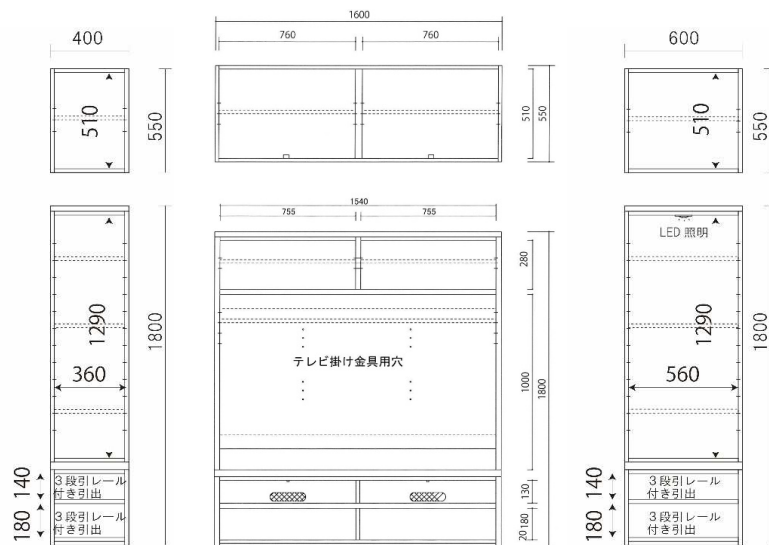

40キャビネットL

160TVボード

60キャビネット

40キャビネット L/R

W400 × D455 × H1800 14才

¥110,000(税込)

棚板は60mm間隔で可動式
引出は3段引きレール付
プッシュ式扉

160TVボード

W1600 × D455 × H1800 49才

¥275,000(税込)

TV設置部
W1540 / D427 / H1000
AV機器収納部
W760 / D424 / H130
引出は3段引きレール付
中棚は4段階に可動式
背板に別売りの壁掛金具取付可能

60キャビネット

W600 × D455 × H1800 20才

¥162,800(税込)

8mm厚ガラス棚(耐荷重 10g)
ガラス板は60mm間隔で可動式
引出は3段引きレール付
プッシュ式扉
LED照明付

上置は受注生産 納期40日
高さのサイズオーダー可

40上置 L/R

W400 × D345 × H550 4才

¥40,700(税込)

60上置

W600 × D345 × H550 5才

¥58,300(税込)

160上置

W1600 × D345 × H550 12才

¥129,800(税込)

160TVボード

W1600 × D455 × H440 13才

¥137,500(税込)

壁掛用金具 Bタイプ 3才

¥42,350(税込)

OKAKAGU
KOHGYO