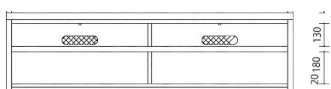

W1600 × D345 × H550 12才

¥129,800(税込)

160TVボード

W1600 × D455 × H440 13才

¥137,500(税込)

壁掛用金具 Bタイプ 3才

¥42,350(税込)

OKAKAGU
KOHGYO