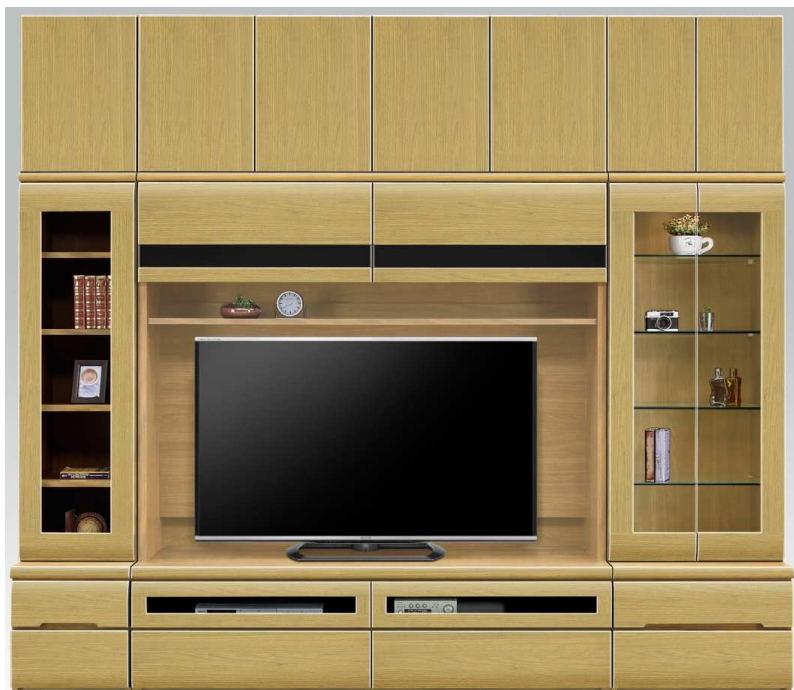

40キャビネットL

160TVボード

60キャビネット

40キャビネット L/R

W400 × D455 × H1800 14才

¥110,000(税込)

棚板は60mm間隔で可動式
引出は3段引きレール付
プッシュ式扉

160TVボード