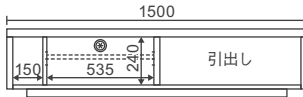

WN,WONA 以外は受注生産

W1500×D410×H340 7.9才

本体価格 **¥120,000**

AV機器収納部

棚板上部 W535×D290×H130,100,70

棚板下部 W535×D360×H90,120,150

縦置きスペース

W150×D360×H240