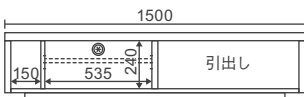

Granada (グラナダ)

塗料 F☆☆☆☆

合板 F☆☆☆☆

接着剤 F☆☆☆☆

繊維板 F☆☆☆☆

150TVローボード WN
(定番サイズ/定番カラー)
W1500×D410×H340 7.9才
本体価格 **¥120,000**

180TVローボード WN
(定番サイズ/定番カラー)
W1800×D410×H340 9.5才
本体価格 **¥128,000**

150TVローボード WONA
(定番サイズ/定番カラー)
W1500×D410×H340 7.9才
本体価格 **¥120,000**

180TVローボード WONA
(定番サイズ/定番カラー)
W1800×D410×H340 9.5才
本体価格 **¥128,000**

48サイドキャビネット
(オーダーカラー)
W480×D410×H800 5.7才
本体価格 **¥85,000**
引出は3段引きレール付。
※ご注文の際、L・Rを指定してください。

壁掛パネルセット WN
(定番カラー)
本体価格 **¥50,000** 4才
TVローボードに取付けできます。
65インチ40kgまでを推奨します。
※テレビの型番、品番によっては取
付できない場合があります。