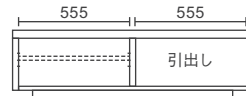

W1100×D410×H340 5.8才

本体価格 **¥118,000**

AV機器収納部

棚板上部 W505×D290×H130,100,70

棚板下部 W505×D360×H90,120,150

90,100,110サイズのローTVボードには壁掛パネルセットの取付けはできません

120TVローボード

全色受注生産

W1200×D410×H340 6.4才

本体価格 **¥118,000**

AV機器収納部

棚板上部 W555×D290×H130,100,70

棚板下部 W555×D360×H90,120,150

130TVローボード

全色受注生産

W1300×D410×H340 6.7才