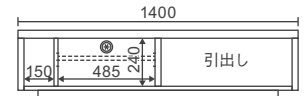

W1400×D410×H340 7.4才

本体価格 **¥120,000**

AV機器収納部

棚板上部 W485×D290×H130,100,70

棚板下部 W485×D360×H90,120,150

縦置きスペース

W150×D360×H240

150TVローボード

WN,WONA 以外は受注生産

W1500×D410×H340 7.9才

本体価格 **¥120,000**

AV機器収納部

棚板上部 W535×D290×H130,100,70

棚板下部 W535×D360×H90,120,150

縦置きスペース

W150×D360×H240