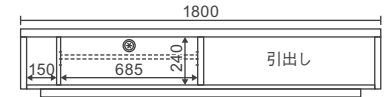

190TVローボード

全色受注生産

W1900×D410×H340 9.7才

本体価格 **¥145,000**

AV機器収納部

棚板上部 W735×D290×H130,100,70

棚板下部 W735×D360×H90,120,150

縦置きスペース

W150×D360×H240