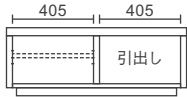

90TVローボード

全色受注生産

W900×D410×H340 4.8才

本体価格 **¥118,000**

AV機器収納部

棚板上部 W405×D290×H130,100,70

棚板下部 W405×D360×H90,120,150

100TVローボード