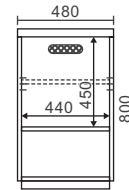

Granada (グラナダ)

塗料 F☆☆☆☆

合板 F☆☆☆☆

接着剤 F☆☆☆☆

繊維板 F☆☆☆☆

150TVローボード WN
(定番サイズ/定番カラー)
W1500×D410×H340 7.9才
本体価格 **¥120,000**

180TVローボード WN
(定番サイズ/定番カラー)
W1800×D410×H340 9.5才
本体価格 **¥128,000**

150TVローボード WONA
(定番サイズ/定番カラー)
W1500×D410×H340 7.9才
本体価格 **¥120,000**

180TVローボード WONA
(定番サイズ/定番カラー)
W1800×D410×H340 9.5才
本体価格 **¥128,000**

48サイドキャビネット
(オーダーカラー)
W480×D410×H800 5.7才
本体価格 **¥85,000**
引出は3段引きレール付。
※ご注文の際、L・Rを指定してください。

壁掛パネルセット WN
(定番カラー)
本体価格 **¥50,000** 4才
TVローボードに取付けできます。
65インチ40kgまでを推奨します。
※テレビの型番、品番によっては取
付できない場合があります。