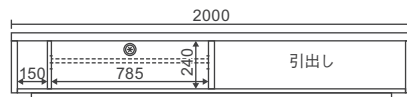

210TVローボード

全色受注生産

W2100×D410×H340 11才

本体価格 **¥145,000**

AV機器収納部

棚板上部 W835×D290×H130,100,70

棚板下部 W835×D360×H90,120,150

縦置きスペース

W150×D360×H240