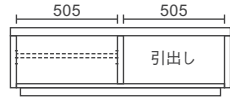

全色受注生産

W1000×D410×H340 5.3才

本体価格 **¥118,000**

AV機器収納部

棚板上部 W455×D290×H130,100,70

棚板下部 W455×D360×H90,120,150

110TVローボード

全色受注生産

W1100×D410×H340 5.8才

本体価格 **¥118,000**

AV機器収納部

棚板上部 W505×D290×H130,100,70

棚板下部 W505×D360×H90,120,150

90,100,110サイズのローTVボードには壁掛パネルセットの取付けはできません

120TVローボード

全色受注生産