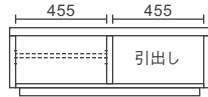

全色受注生産

W1000×D410×H340 5.3才

本体価格 **¥118,000**

AV機器収納部

棚板上部 W455×D290×H130,100,70

棚板下部 W455×D360×H90,120,150

110TVローボード

全色受注生産

W1100×D410×H340 5.8才

本体価格 **¥118,000**

AV機器収納部

棚板上部 W505×D290×H130,100,70

棚板下部 W505×D360×H90,120,150

90,100,110サイズのローTVボードには壁掛パネルセットの取付けはできません

120TVローボード

全色受注生産