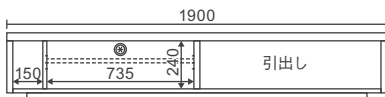

200TVローボード

全色受注生産

W2000×D410×H340 10.5才

本体価格 **¥145,000**

AV機器収納部

棚板上部 W785×D290×H130,100,70

棚板下部 W785×D360×H90,120,150

縦置きスペース

W150×D360×H240