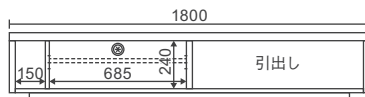

Granada (グラナダ)

塗料 F☆☆☆☆

合板 F☆☆☆☆

接着剤 F☆☆☆☆

繊維板 F☆☆☆☆

150TVローボード WN
(定番サイズ/定番カラー)
W1500×D410×H340 7.9才
本体価格 **¥120,000**

180TVローボード WN
(定番サイズ/定番カラー)
W1800×D410×H340 9.5才
本体価格 **¥128,000**

150TVローボード WONA
(定番サイズ/定番カラー)
W1500×D410×H340 7.9才
本体価格 **¥120,000**

180TVローボード WONA
(定番サイズ/定番カラー)
W1800×D410×H340 9.5才
本体価格 **¥128,000**

48サイドキャビネット
(オーダーカラー)
W480×D410×H800 5.7才
本体価格 **¥85,000**
引出は3段引きレール付。
※ご注文の際、L・Rを指定してください。

壁掛パネルセット WN
(定番カラー)
本体価格 **¥50,000** 4才
TVローボードに取付けできます。
65インチ40kgまでを推奨します。
※テレビの型番、品番によっては取
付できない場合があります。