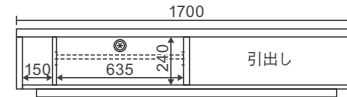

180TVローボード

WN,WONA 以外は受注生産

W1800×D410×H340 9.5才

本体価格 **¥128,000**

AV機器収納部

棚板上部 W685×D290×H130,100,70

棚板下部 W685×D360×H90,120,150

縦置きスペース

W150×D360×H240