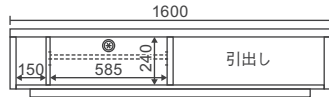

170TVローボード

全色受注生産

W1700×D410×H340 8.9才

本体価格 **¥128,000**

AV機器収納部

棚板上部 W635×D290×H130,100,70

棚板下部 W635×D360×H90,120,150

縦置きスペース

W150×D360×H240