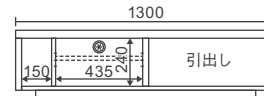

本体価格 **¥120,000**

AV機器収納部

棚板上部 W435×D290×H130,100,70

棚板下部 W435×D360×H90,120,150

縦置きスペース

W150×D360×H240

140TVローボード

全色受注生産