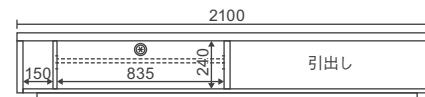

本体価格 **¥145,000**

AV機器収納部

棚板上部 W835×D290×H130,100,70

棚板下部 W835×D360×H90,120,150

縦置きスペース

W150×D360×H240

オプション

壁掛パネルセット