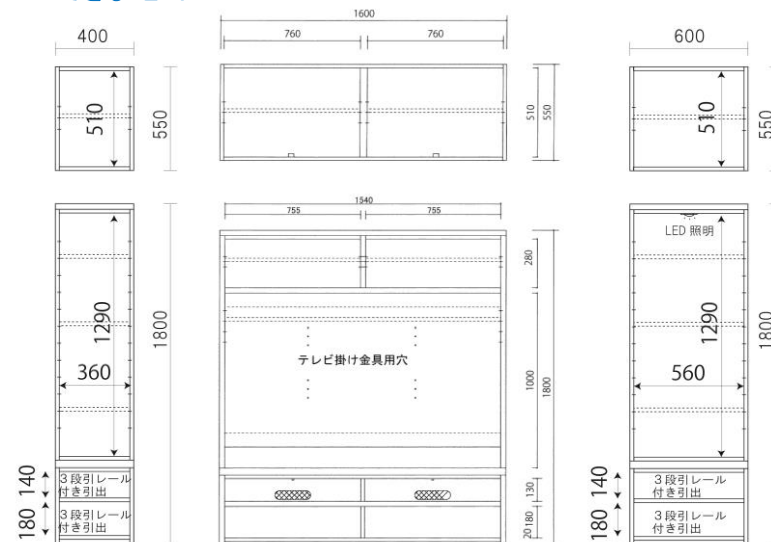

NEWグレース RO

■合板 繊維板 F☆☆☆☆
■塗料 接着剤 F☆☆☆☆

レッドオーク材

40上置 L

160上置

60上置

40キャビネットL

160TVボード

60キャビネット

天然空フシ有ムク材を使用しております
1点ごとにフシの位置、数、大小、色等が
展示品や写真とは異なります
ムク材は温度や湿度によって反りや歪みが発生する場合があります
最小限に抑える加工をしておりますが
ムク材の性質上、完全に防ぐことは
できません

40キャビネット L/R
W400 × D455 × H1800 14才

¥100,000(本体価格)

棚板は60mm間隔で可動式
引出は3段引きレール付
プッシュ式扉

160TVボード
W1600 × D455 × H440 13才

¥125,000(本体価格)

160TVボード
W1600 × D455 × H1800 49才

¥250,000(本体価格)

TV設置部
W1540 / D427 / H1000
AV機器収納部
W760 / D424 / H130
引出は3段引きレール付
中棚は4段階に可動式
背板に別売りの壁掛金具取付可能

60キャビネット
W600 × D455 × H1800 20才

¥148,000(本体価格)

8mm厚ガラス棚(耐荷重 10g)
ガラス板は60mm間隔で可動式
引出は3段引きレール付
プッシュ式扉
LED照明付

上置は受注生産 納期40日
高さのサイズオーダー可

40上置 L/R
W400 × D345 × H550 4才

¥37,000(本体価格)

60上置
W600 × D345 × H550 5才

¥53,000(本体価格)

160上置
W1600 × D345 × H550 12才