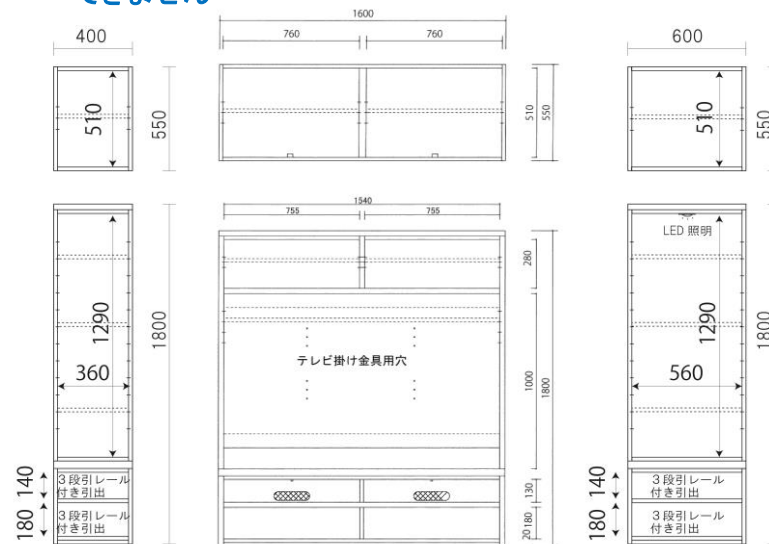

60キャビネット

40キャビネット L/R
W400 × D455 × H1800 14才

¥100,000(本体価格)

棚板は60mm間隔で可動式
引出は3段引きレール付
プッシュ式扉

160TVボード
W1600 × D455 × H440 13才

¥125,000(本体価格)

160TVボード
W1600 × D455 × H1800 49才

¥250,000(本体価格)

TV設置部
W1540 / D427 / H1000
AV機器収納部
W760 / D424 / H130
引出は3段引きレール付
中棚は4段階に可動式
背板に別売りの壁掛金具取付可能

60キャビネット
W600 × D455 × H1800 20才

¥148,000(本体価格)

8mm厚ガラス棚(耐荷重 10g)
ガラス板は60mm間隔で可動式
引出は3段引きレール付
プッシュ式扉
LED照明付

壁掛用金具 Bタイプ 3才

¥38,500(本体価格)

天然空フシ有ムク材を使用しております
1点ごとにフシの位置、数、大小、色等が
展示品や写真とは異なります
ムク材は温度や湿度によって反りや歪みが
発生する場合があります
最小限に抑える加工をしておりますが
ムク材の性質上、完全に防ぐことは
できません

上置は受注生産 納期40日
高さのサイズオーダー可

40上置 L/R
W400 × D345 × H550 4才

¥37,000(本体価格)

60上置
W600 × D345 × H550 5才

¥53,000(本体価格)

160上置
W1600 × D345 × H550 12才

¥118,000(本体価格)