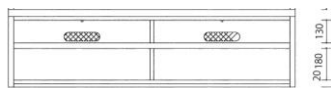

60キャビネット

40キャビネット L/R
W400 × D455 × H1800 14才

¥100,000(本体価格)

棚板は60mm間隔で可動式
引出は3段引きレール付
プッシュ式扉

160TVボード
W1600 × D455 × H440 13才

¥125,000(本体価格)

160TVボード
W1600 × D455 × H1800 49才

¥250,000(本体価格)

TV設置部
W1540 / D427 / H1000
AV機器収納部
W760 / D424 / H130
引出は3段引きレール付
中棚は4段階に可動式
背板に別売りの壁掛金具取付可能

60キャビネット
W600 × D455 × H1800 20才

¥148,000(本体価格)

8mm厚ガラス棚(耐荷重 10g)
ガラス板は60mm間隔で可動式
引出は3段引きレール付
プッシュ式扉
LED照明付

壁掛用金具 Bタイプ 3才

¥38,500(本体価格)

天然空フシ有ムク材を使用しております
1点ごとにフシの位置、数、大小、色等が
展示品や写真とは異なります
ムク材は温度や湿度によって反りや歪みが
発生する場合があります
最小限に抑える加工をしておりますが
ムク材の性質上、完全に防ぐことは
できません

上置は受注生産 納期40日
高さのサイズオーダー可

40上置 L/R
W400 × D345 × H550 4才

¥37,000(本体価格)