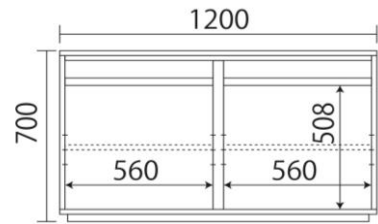

120TVチェスト
W1200×D450×H700 14才
¥110,000(本体価格)

AV機器収納部
W570×D405×H150(2ヶ所)
天板に熱抜き兼用配線孔

80TVチェスト
W800×D450×H700 10才
¥85,000(本体価格)

AV機器収納部
W760×D405×H150
天板に熱抜き兼用配線孔

80チェスト
W800×D450×H700 10才
¥85,000(本体価格)

120キャビネット
W1200×D450×H700 14才
¥120,000(本体価格)

引出は3段引きレール付
扉は左右どちらからでも開閉できる
オートヒンジ付
棚板は60mm間隔で3段階に調整可能

80キャビネット
W800×D450×H700 10才
¥85,000(本体価格)

引出は3段引きレール付
扉は左右どちらからでも開閉できる
オートヒンジ付
棚板は60mm間隔で3段階に調整可能

80デスク
W800×D450×H700 10才
¥48,000(本体価格)

リゾート

ウォールナット材
■合板・・・F☆☆☆☆
■塗料・・・F☆☆☆☆