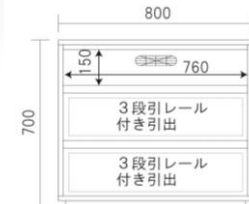

120TVチェスト
W1200×D450×H700 14才
¥110,000(本体価格)

AV機器収納部
W570×D405×H150(2ヶ所)
天板に熱抜き兼用配線孔

80TVチェスト
W800×D450×H700 10才
¥85,000(本体価格)

AV機器収納部
W760×D405×H150
天板に熱抜き兼用配線孔

80チェスト
W800×D450×H700 10才
¥85,000(本体価格)

120キャビネット
W1200×D450×H700 14才
¥120,000(本体価格)

引出は3段引きレール付
扉は左右どちらからでも開閉できる
オートヒンジ付
棚板は60mm間隔で3段階に調整可能

80キャビネット
W800×D450×H700 10才
¥85,000(本体価格)

引出は3段引きレール付
扉は左右どちらからでも開閉できる
オートヒンジ付
棚板は60mm間隔で3段階に調整可能

80デスク
W800×D450×H700 10才
¥48,000(本体価格)

リゾート

ウォールナット材
■合板・・・F☆☆☆☆
■塗料・・・F☆☆☆☆