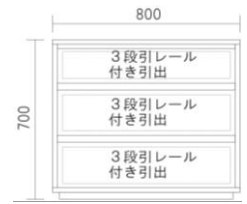

120TVチェスト
W1200×D450×H700 14才
¥110,000(本体価格)

AV機器収納部
W570×D405×H150(2ヶ所)
天板に熱抜き兼用配線孔

80TVチェスト
W800×D450×H700 10才
¥85,000(本体価格)

AV機器収納部
W760×D405×H150
天板に熱抜き兼用配線孔

80チェスト
W800×D450×H700 10才
¥85,000(本体価格)

120キャビネット
W1200×D450×H700 14才
¥120,000(本体価格)

引出は3段引きレール付
扉は左右どちらからでも開閉できる
オートヒンジ付
棚板は60mm間隔で3段階に調整可能

80キャビネット
W800×D450×H700 10才
¥85,000(本体価格)

引出は3段引きレール付
扉は左右どちらからでも開閉できる
オートヒンジ付
棚板は60mm間隔で3段階に調整可能

80デスク
W800×D450×H700 10才
¥48,000(本体価格)

リゾート

ウォールナット材
■合板・・・F☆☆☆☆
■塗料・・・F☆☆☆☆