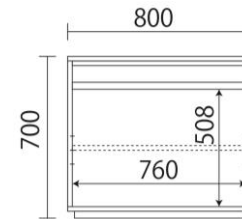

120TVチェスト
W1200×D450×H700 14才
¥110,000(本体価格)

AV機器収納部
W570×D405×H150(2ヶ所)
天板に熱抜き兼用配線孔

80TVチェスト
W800×D450×H700 10才
¥85,000(本体価格)

AV機器収納部
W760×D405×H150
天板に熱抜き兼用配線孔

80チェスト
W800×D450×H700 10才
¥85,000(本体価格)

120キャビネット
W1200×D450×H700 14才
¥120,000(本体価格)

引出は3段引きレール付
扉は左右どちらからでも開閉できる
オートヒンジ付
棚板は60mm間隔で3段階に調整可能

80キャビネット
W800×D450×H700 10才
¥85,000(本体価格)

引出は3段引きレール付
扉は左右どちらからでも開閉できる
オートヒンジ付
棚板は60mm間隔で3段階に調整可能

80デスク
W800×D450×H700 10才
¥48,000(本体価格)

リゾート

ウォールナット材
■合板・・・F☆☆☆☆
■塗料・・・F☆☆☆☆