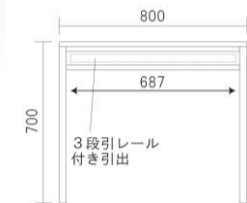

120TVチェスト
W1200×D450×H700 14才
¥110,000(本体価格)

AV機器収納部
W570×D405×H150(2ヶ所)
天板に熱抜き兼用配線孔

80TVチェスト
W800×D450×H700 10才
¥85,000(本体価格)

AV機器収納部
W760×D405×H150
天板に熱抜き兼用配線孔

80チェスト
W800×D450×H700 10才
¥85,000(本体価格)

120キャビネット
W1200×D450×H700 14才
¥120,000(本体価格)

引出は3段引きレール付
扉は左右どちらからでも開閉できる
オートヒンジ付
棚板は60mm間隔で3段階に調整可能

80キャビネット
W800×D450×H700 10才
¥85,000(本体価格)

引出は3段引きレール付
扉は左右どちらからでも開閉できる
オートヒンジ付
棚板は60mm間隔で3段階に調整可能

80デスク
W800×D450×H700 10才
¥48,000(本体価格)

リゾート

ウォールナット材
■合板・・・F☆☆☆☆
■塗料・・・F☆☆☆☆