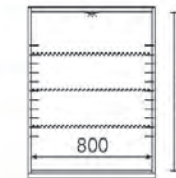

w300~900/d445-370/h30
M: ¥36,000(本体価格)

『天板 w91~126』

w910~1260/d445-370/h30
M: ¥46,000(本体価格)

『天板 w127~168』

w1270~1680/d445-370/h30
M: ¥58,000(本体価格)

『天板 w169~210』

w1690~2100/d445-370/h30
M: ¥76,000(本体価格)

上置

『42上置 L/R』

w420/d370/h550
M: ¥47,000(本体価格)

『84上置』

w840/d370/h550
M: ¥86,000(本体価格)

『126上置』

w1260/d370/h550
M: ¥127,000(本体価格)

『168上置』

w1680/d370/h550
M: ¥158,000(本体価格)

84上台

『84上台 ガラスキャビネット』
w840/d445/h1130
M: ¥134,000(本体価格)

『84上台 キャビネット』
w840/d445/h1130
M: ¥156,000(本体価格)

『84上台 キャビネット(板戸)』
w840/d445/h1130
M: ¥194,000(本体価格)

『84上台 ライティング』
w840/d445/h1130
M: ¥197,000(本体価格)

『84上台 オープンキャビネット』
w840/d445/h1130
M: ¥82,000(本体価格)