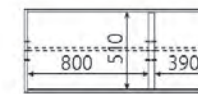

『126上置』

w1260/d370/h550
M: ¥127,000(本体価格)