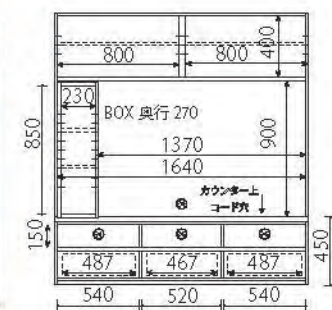

『42上台 ガラスキャビネットL/R』
w420/d445/h1130
M: ¥90,000(本体価格)

42下台

『42下台 板扉L/R』
w420/d445/h670
M: ¥58,000(本体価格)

『42下台 引出』
w420/d445/h670
M: ¥82,000(本体価格)

TVボードA

『126TVボードA板扉』
w1260/d445/h1800
M: ¥259,000(本体価格)

『168TVボードA板扉』
w1680/d445/h1800
M: ¥312,000(本体価格)

『126TVボードAガラス扉』
w1260/d445/h1800
M: ¥259,000(本体価格)

『168TVボードAガラス扉』
w1680/d445/h1800
M: ¥312,000(本体価格)

TVボードB

『126TVボードB板扉』
w1260/d445/h1800
M: ¥288,000(本体価格)

『168TVボードB板扉』
w1680/d445/h1800
M: ¥348,000(本体価格)

『126TVボードBガラス扉』
w1260/d445/h1800
M: ¥288,000(本体価格)

『168TVボードBガラス扉』
w1680/d445/h1800
M: ¥348,000(本体価格)

TVローボードA

『126TVローボードA』
w1260/d445/h450
M: ¥195,000(本体価格)

『168TVローボードA』
w1680/d445/h450
M: ¥215,000(本体価格)