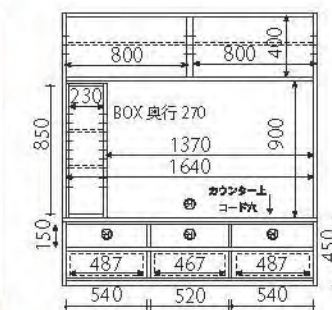

『42上台 ガラスキャビネットL/R』
w420/d445/h1130
M: ¥90,000(本体価格)

42下台

『42下台 板扉L/R』
w420/d445/h670
M: ¥58,000(本体価格)

『42下台 引出』
w420/d445/h670
M: ¥82,000(本体価格)

TVボードA

『126TVボードA板扉』
w1260/d445/h1800
M: ¥259,000(本体価格)

『168TVボードA板扉』
w1680/d445/h1800
M: ¥312,000(本体価格)

『126TVボードAガラス扉』
w1260/d445/h1800
M: ¥259,000(本体価格)

『168TVボードAガラス扉』
w1680/d445/h1800
M: ¥312,000(本体価格)

TVボードB

『126TVボードB板扉』
w1260/d445/h1800
M: ¥288,000(本体価格)

『168TVボードB板扉』
w1680/d445/h1800
M: ¥348,000(本体価格)

『126TVボードBガラス扉』
w1260/d445/h1800
M: ¥288,000(本体価格)

『168TVボードBガラス扉』
w1680/d445/h1800
M: ¥348,000(本体価格)

TVローボードA

『126TVローボードA』
w1260/d445/h450
M: ¥195,000(本体価格)

『168TVローボードA』
w1680/d445/h450
M: ¥215,000(本体価格)