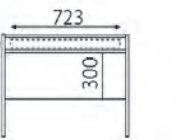

84上台

『84上台 ガラスキャビネット』
w840/d445/h1130
M: ¥134,000(本体価格)

『84上台 キャビネット』
w840/d445/h1130
M: ¥156,000(本体価格)

『84上台 キャビネット(板戸)』
w840/d445/h1130
M: ¥194,000(本体価格)

『84上台 ライティング』
w840/d445/h1130
M: ¥197,000(本体価格)

『84上台 オープンキャビネット』
w840/d445/h1130
M: ¥82,000(本体価格)

84下台

『84下台 板扉』
w840/d445/h670
M: ¥108,000(本体価格)

『84下台 引出』
w840/d445/h670
M: ¥129,000(本体価格)

『84下台 デスク』
w840/d445/h670
M: ¥60,000(本体価格)

42上台

『42上台 キャビネットL/R』
w420/d445/h1130
M: ¥95,000(本体価格)

『42上台 キャビネット(板戸)L/R』
w420/d445/h1130
M: ¥109,000(本体価格)