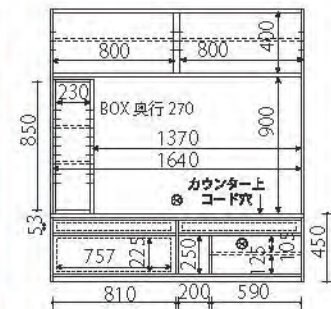

84下台

『84下台 板扉』
w840/d445/h670
M: ¥108,000(本体価格)

『84下台 引出』
w840/d445/h670
M: ¥129,000(本体価格)

『84下台 デスク』
w840/d445/h670
M: ¥60,000(本体価格)

42上台

『42上台 キャビネットL/R』
w420/d445/h1130
M: ¥95,000(本体価格)

『42上台 キャビネット(板戸)L/R』
w420/d445/h1130
M: ¥109,000(本体価格)

『42上台 ガラスキャビネットL/R』
w420/d445/h1130
M: ¥90,000(本体価格)

42下台

『42下台 板扉L/R』
w420/d445/h670
M: ¥58,000(本体価格)

『42下台 引出』
w420/d445/h670
M: ¥82,000(本体価格)

TVボードA

『126TVボードA板扉』
w1260/d445/h1800
M: ¥259,000(本体価格)

『168TVボードA板扉』
w1680/d445/h1800
M: ¥312,000(本体価格)

『126TVボードAガラス扉』
w1260/d445/h1800
M: ¥259,000(本体価格)

『168TVボードAガラス扉』
w1680/d445/h1800
M: ¥312,000(本体価格)

TVボードB

『126TVボードB板扉』
w1260/d445/h1800
M: ¥288,000(本体価格)

『168TVボードB板扉』
w1680/d445/h1800
M: ¥348,000(本体価格)