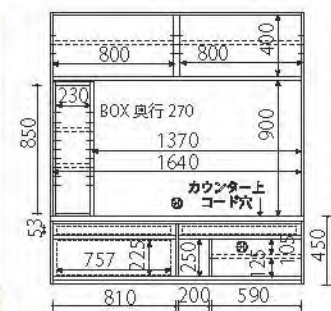

84下台

『84下台 板扉』
w840/d445/h670
M: ¥108,000(本体価格)

『84下台 引出』
w840/d445/h670
M: ¥129,000(本体価格)

『84下台 デスク』
w840/d445/h670
M: ¥60,000(本体価格)

42上台

『42上台 キャビネットL/R』
w420/d445/h1130
M: ¥95,000(本体価格)

『42上台 キャビネット(板戸)L/R』
w420/d445/h1130
M: ¥109,000(本体価格)

『42上台 ガラスキャビネットL/R』
w420/d445/h1130
M: ¥90,000(本体価格)

42下台

『42下台 板扉L/R』
w420/d445/h670
M: ¥58,000(本体価格)

『42下台 引出』
w420/d445/h670
M: ¥82,000(本体価格)

TVボードA

『126TVボードA板扉』
w1260/d445/h1800
M: ¥259,000(本体価格)

『168TVボードA板扉』
w1680/d445/h1800
M: ¥312,000(本体価格)

『126TVボードAガラス扉』
w1260/d445/h1800
M: ¥259,000(本体価格)

『168TVボードAガラス扉』
w1680/d445/h1800
M: ¥312,000(本体価格)

TVボードB

『126TVボードB板扉』
w1260/d445/h1800
M: ¥288,000(本体価格)

『168TVボードB板扉』
w1680/d445/h1800
M: ¥348,000(本体価格)