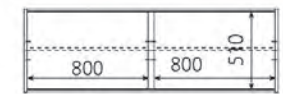

w300~900/d445-370/h30
M: ¥36,000(本体価格)

『天板 w91~126』

w910~1260/d445-370/h30
M: ¥46,000(本体価格)

『天板 w127~168』

w1270~1680/d445-370/h30
M: ¥58,000(本体価格)

『天板 w169~210』

w1690~2100/d445-370/h30
M: ¥76,000(本体価格)

上置

『42上置 L/R』

w420/d370/h550
M: ¥47,000(本体価格)

『84上置』

w840/d370/h550
M: ¥86,000(本体価格)

『126上置』

w1260/d370/h550
M: ¥127,000(本体価格)

『168上置』

w1680/d370/h550
M: ¥158,000(本体価格)