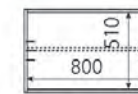

『84上置』

w840/d370/h550
M: ¥86,000(本体価格)