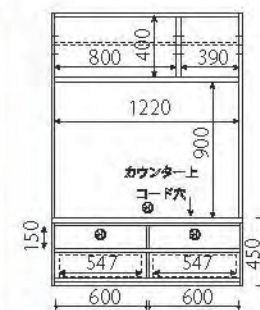

84下台

『84下台 板扉』
w840/d445/h670
M: ¥108,000(本体価格)

『84下台 引出』
w840/d445/h670
M: ¥129,000(本体価格)

『84下台 デスク』
w840/d445/h670
M: ¥60,000(本体価格)

42上台

『42上台 キャビネットL/R』
w420/d445/h1130
M: ¥95,000(本体価格)

『42上台 キャビネット(板戸)L/R』
w420/d445/h1130
M: ¥109,000(本体価格)

『42上台 ガラスキャビネットL/R』
w420/d445/h1130
M: ¥90,000(本体価格)

42下台

『42下台 板扉L/R』
w420/d445/h670
M: ¥58,000(本体価格)

『42下台 引出』
w420/d445/h670
M: ¥82,000(本体価格)

TVボードA

『126TVボードA板扉』
w1260/d445/h1800
M: ¥259,000(本体価格)

『168TVボードA板扉』
w1680/d445/h1800
M: ¥312,000(本体価格)

『126TVボードAガラス扉』
w1260/d445/h1800
M: ¥259,000(本体価格)

『168TVボードAガラス扉』
w1680/d445/h1800
M: ¥312,000(本体価格)

TVボードB

『126TVボードB板扉』
w1260/d445/h1800
M: ¥288,000(本体価格)

『168TVボードB板扉』
w1680/d445/h1800
M: ¥348,000(本体価格)