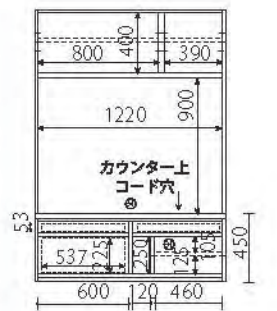

84下台

『84下台 板扉』
w840/d445/h670
M: ¥108,000(本体価格)

『84下台 引出』
w840/d445/h670
M: ¥129,000(本体価格)

『84下台 デスク』
w840/d445/h670
M: ¥60,000(本体価格)

42上台

『42上台 キャビネットL/R』
w420/d445/h1130
M: ¥95,000(本体価格)

『42上台 キャビネット(板戸)L/R』
w420/d445/h1130
M: ¥109,000(本体価格)

『42上台 ガラスキャビネットL/R』
w420/d445/h1130
M: ¥90,000(本体価格)

42下台

『42下台 板扉L/R』
w420/d445/h670
M: ¥58,000(本体価格)

『42下台 引出』
w420/d445/h670
M: ¥82,000(本体価格)

TVボードA

『126TVボードA板扉』
w1260/d445/h1800
M: ¥259,000(本体価格)

『168TVボードA板扉』
w1680/d445/h1800
M: ¥312,000(本体価格)

『126TVボードAガラス扉』
w1260/d445/h1800
M: ¥259,000(本体価格)

『168TVボードAガラス扉』
w1680/d445/h1800
M: ¥312,000(本体価格)

TVボードB

『126TVボードB板扉』
w1260/d445/h1800
M: ¥288,000(本体価格)

『168TVボードB板扉』
w1680/d445/h1800
M: ¥348,000(本体価格)