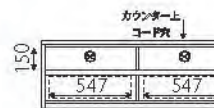

TVローボードB

『126TVローボードB』
w1260/d445/h450
M: ¥224,000(本体価格)