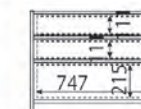

84上台

『84上台 ガラスキャビネット』
w840/d445/h1130
M: ¥134,000(本体価格)

『84上台 キャビネット』
w840/d445/h1130
M: ¥156,000(本体価格)

『84上台 キャビネット(板戸)』
w840/d445/h1130
M: ¥194,000(本体価格)

『84上台 ライティング』
w840/d445/h1130
M: ¥197,000(本体価格)

『84上台 オープンキャビネット』
w840/d445/h1130
M: ¥82,000(本体価格)

84下台

『84下台 板扉』
w840/d445/h670
M: ¥108,000(本体価格)

『84下台 引出』
w840/d445/h670
M: ¥129,000(本体価格)

『84下台 デスク』
w840/d445/h670
M: ¥60,000(本体価格)

42上台

『42上台 キャビネットL/R』
w420/d445/h1130
M: ¥95,000(本体価格)

『42上台 キャビネット(板戸)L/R』
w420/d445/h1130
M: ¥109,000(本体価格)