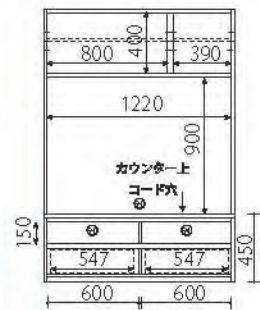

『42上台 ガラスキャビネットL/R』
w420/d445/h1130
M: ¥90,000(本体価格)

42下台

『42下台 板扉L/R』
w420/d445/h670
M: ¥58,000(本体価格)

『42下台 引出』
w420/d445/h670
M: ¥82,000(本体価格)

TVボードA

『126TVボードA板扉』
w1260/d445/h1800
M: ¥259,000(本体価格)

『168TVボードA板扉』
w1680/d445/h1800
M: ¥312,000(本体価格)

『126TVボードAガラス扉』
w1260/d445/h1800
M: ¥259,000(本体価格)

『168TVボードAガラス扉』
w1680/d445/h1800
M: ¥312,000(本体価格)

TVボードB

『126TVボードB板扉』
w1260/d445/h1800
M: ¥288,000(本体価格)

『168TVボードB板扉』
w1680/d445/h1800
M: ¥348,000(本体価格)

『126TVボードBガラス扉』
w1260/d445/h1800
M: ¥288,000(本体価格)

『168TVボードBガラス扉』
w1680/d445/h1800
M: ¥348,000(本体価格)

TVローボードA

『126TVローボードA』
w1260/d445/h450
M: ¥195,000(本体価格)

『168TVローボードA』
w1680/d445/h450
M: ¥215,000(本体価格)