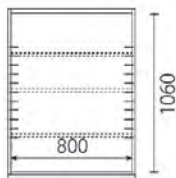

w300~900/d445-370/h30
M: ¥36,000(本体価格)

『天板 w91~126』

w910~1260/d445-370/h30
M: ¥46,000(本体価格)

『天板 w127~168』

w1270~1680/d445-370/h30
M: ¥58,000(本体価格)

『天板 w169~210』

w1690~2100/d445-370/h30
M: ¥76,000(本体価格)

上置

『42上置 L/R』

w420/d370/h550
M: ¥47,000(本体価格)

『84上置』

w840/d370/h550
M: ¥86,000(本体価格)

『126上置』

w1260/d370/h550
M: ¥127,000(本体価格)

『168上置』

w1680/d370/h550
M: ¥158,000(本体価格)

84上台

『84上台 ガラスキャビネット』
w840/d445/h1130
M: ¥134,000(本体価格)

『84上台 キャビネット』
w840/d445/h1130
M: ¥156,000(本体価格)

『84上台 キャビネット(板戸)』
w840/d445/h1130
M: ¥194,000(本体価格)

『84上台 ライティング』
w840/d445/h1130
M: ¥197,000(本体価格)

『84上台 オープンキャビネット』
w840/d445/h1130
M: ¥82,000(本体価格)