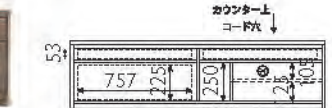

『126TVボードBガラス扉』
w1260/d445/h1800
M: ¥288,000(本体価格)

『168TVボードBガラス扉』
w1680/d445/h1800
M: ¥348,000(本体価格)

TVローボードA

『126TVローボードA』
w1260/d445/h450
M: ¥195,000(本体価格)

『168TVローボードA』
w1680/d445/h450
M: ¥215,000(本体価格)