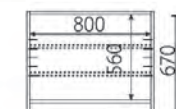

84下台

『84下台 板扉』
w840/d445/h670
M: ¥108,000(本体価格)