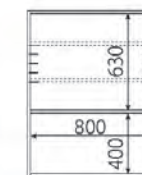

84上台

『84上台 ガラスキャビネット』
w840/d445/h1130
M: ¥134,000(本体価格)

『84上台 キャビネット』
w840/d445/h1130
M: ¥156,000(本体価格)

『84上台 キャビネット(板戸)』
w840/d445/h1130
M: ¥194,000(本体価格)

『84上台 ライティング』
w840/d445/h1130
M: ¥197,000(本体価格)

『84上台 オープンキャビネット』
w840/d445/h1130
M: ¥82,000(本体価格)