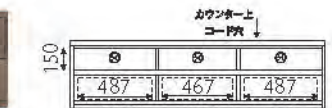

『168TVローボードB』
w1680/d445/h450
M: ¥250,000(本体価格)