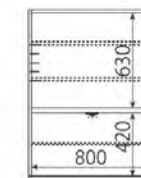

『84上台 キャビネット』
w840/d445/h1130
M: ¥156,000(本体価格)