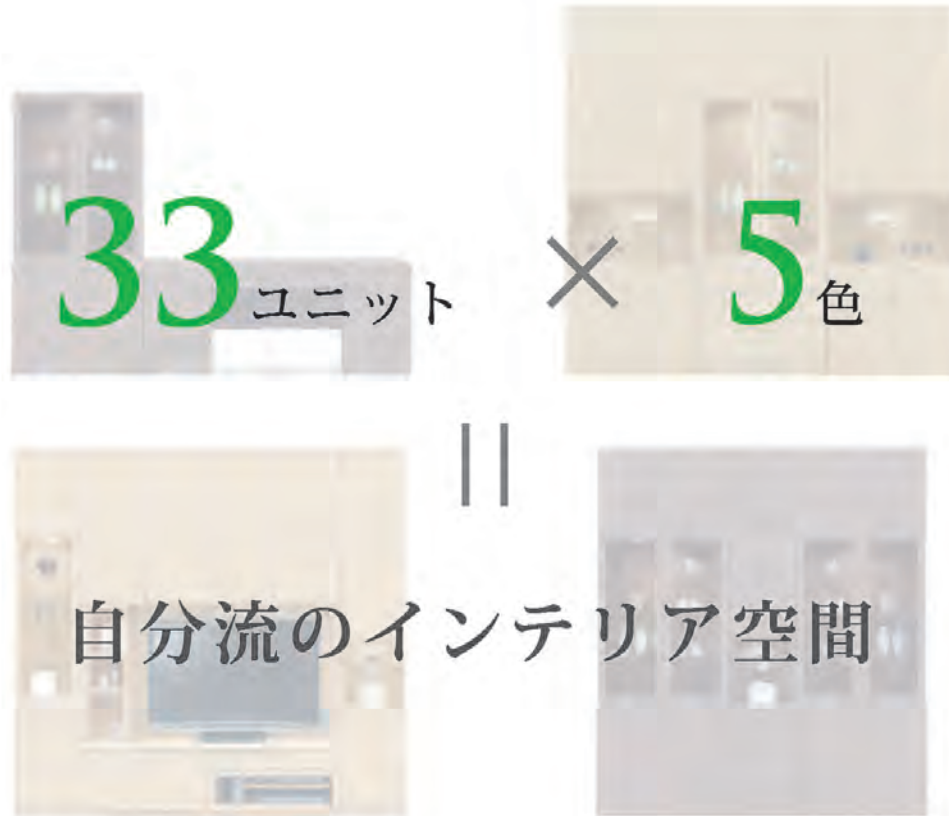

THOMAS

wall storage furniture that is configured by functional and beautiful units

"ただの壁"を"美しい収納の壁"に・・・

THOMAS/トーマスは、"機能と美しさ"を考え抜いた家具ユニットをお好きな形でコーディネートする事で、ただの壁を"機能的&美しい収納の壁"へ一変させます。

一つずつ違う家具でのコーディネートの場合、大きさや色、スタイリングにどうしても統一感が出にくく、ちぐはぐな空間になってしまう事が多いのですが、このムゼオで創る空間は、すっきり・統一感ある素材とサイズ・高級感・お部屋や住まい方にあったカスタマイズ、等を叶える事が出来ます。

想像してみてください、、、一つの壁面に集められた収納の優れた使い勝手と、統一感あるシンプルで美しい住空間を、、、

33 ユニット × 5 色

自分流のインテリア空間

ITEM一覧 / ダーク色系イメージ

*画像はウォルナットです。

・オークナチュラル・オークダーク
・ウォルナット・メープルの4木種は
同じ価格です。="M"の表示

天板

『天板 w30~90』