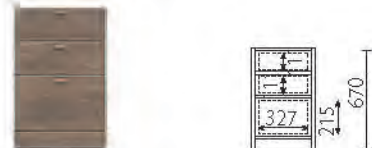

84下台

『84下台 板扉』
w840/d445/h670
M: ¥108,000(本体価格)

『84下台 引出』
w840/d445/h670
M: ¥129,000(本体価格)

『84下台 デスク』
w840/d445/h670
M: ¥60,000(本体価格)

42上台

『42上台 キャビネットL/R』
w420/d445/h1130
M: ¥95,000(本体価格)

『42上台 キャビネット(板戸)L/R』
w420/d445/h1130
M: ¥109,000(本体価格)

『42上台 ガラスキャビネットL/R』
w420/d445/h1130
M: ¥90,000(本体価格)

42下台

『42下台 板扉L/R』
w420/d445/h670
M: ¥58,000(本体価格)

『42下台 引出』
w420/d445/h670
M: ¥82,000(本体価格)

TVボードA

『126TVボードA板扉』
w1260/d445/h1800
M: ¥259,000(本体価格)

『168TVボードA板扉』
w1680/d445/h1800
M: ¥312,000(本体価格)