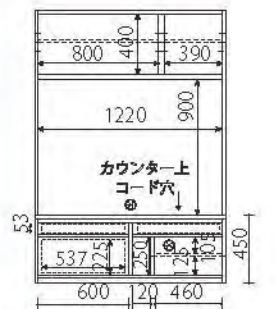

84下台

『84下台 板扉』
w840/d445/h670
M: ¥108,000(本体価格)

『84下台 引出』
w840/d445/h670
M: ¥129,000(本体価格)

『84下台 デスク』
w840/d445/h670
M: ¥60,000(本体価格)

42上台

『42上台 キャビネットL/R』
w420/d445/h1130
M: ¥95,000(本体価格)

『42上台 キャビネット(板戸)L/R』
w420/d445/h1130
M: ¥109,000(本体価格)

『42上台 ガラスキャビネットL/R』
w420/d445/h1130
M: ¥90,000(本体価格)

42下台

『42下台 板扉L/R』
w420/d445/h670
M: ¥58,000(本体価格)

『42下台 引出』
w420/d445/h670
M: ¥82,000(本体価格)

TVボードA

『126TVボードA板扉』
w1260/d445/h1800
M: ¥259,000(本体価格)

『168TVボードA板扉』
w1680/d445/h1800
M: ¥312,000(本体価格)

『126TVボードAガラス扉』
w1260/d445/h1800
M: ¥259,000(本体価格)

『168TVボードAガラス扉』
w1680/d445/h1800
M: ¥312,000(本体価格)

TVボードB

『126TVボードB板扉』
w1260/d445/h1800
M: ¥288,000(本体価格)

『168TVボードB板扉』
w1680/d445/h1800
M: ¥348,000(本体価格)