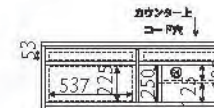

『42上台 ガラスキャビネットL/R』
w420/d445/h1130
M: ¥90,000(本体価格)

42下台

『42下台 板扉L/R』
w420/d445/h670
M: ¥58,000(本体価格)

『42下台 引出』
w420/d445/h670
M: ¥82,000(本体価格)

TVボードA

『126TVボードA板扉』
w1260/d445/h1800
M: ¥259,000(本体価格)

『168TVボードA板扉』
w1680/d445/h1800
M: ¥312,000(本体価格)

『126TVボードAガラス扉』
w1260/d445/h1800
M: ¥259,000(本体価格)

『168TVボードAガラス扉』
w1680/d445/h1800
M: ¥312,000(本体価格)

TVボードB

『126TVボードB板扉』
w1260/d445/h1800
M: ¥288,000(本体価格)

『168TVボードB板扉』
w1680/d445/h1800
M: ¥348,000(本体価格)

『126TVボードBガラス扉』
w1260/d445/h1800
M: ¥288,000(本体価格)

『168TVボードBガラス扉』
w1680/d445/h1800
M: ¥348,000(本体価格)

TVローボードA

『126TVローボードA』
w1260/d445/h450
M: ¥195,000(本体価格)

『168TVローボードA』
w1680/d445/h450
M: ¥215,000(本体価格)