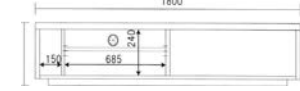

定番 規格サイズ 規格カラー

1500-ボート' WN
W1500×D410×H340 7.9才
¥109,000(本体価格)

AV機器収納部
棚板上部 W535×D350×H130,100,70
棚板下部 W535×D405×H90,120,150
ゲーム機器収納
引出は3段引きレール付

1500-ボート' WONA

1800-ボート' WN
W1800×D410×H340 9.5才
¥116,000(本体価格)

AV機器収納部
棚板上部 W855×D290×H130,100,70
棚板下部 W855×D360×H90,120,150
ゲーム機器収納 W150×D360×H240
引出は3段引きレール付

1800-ボート' WONA

サイズ、カラーオーダー

受注生産 納期 約45日

1200-ボート'
W1200×D410×H340 6.4才
¥118,000(本体価格)

AV機器収納部
棚板上部 W555×D290×H130,100,70
棚板下部 W555×D360×H90,120,150
引出は3段引きレール付

1500-ボート'
W1500×D410×H340 7.9才
¥120,000(本体価格)

AV機器収納部
棚板上部 W535×D290×H130,100,70
棚板下部 W535×D360×H90,120,150
ゲーム機器収納 W150×D360×H240
引出は3段引きレール付

1800-ボート'
W1800×D410×H340 9.5才
¥128,000(本体価格)

AV機器収納部
棚板上部 W855×D290×H130,100,70
棚板下部 W855×D360×H90,120,150
ゲーム機器収納 W150×D360×H240
引出は3段引きレール付