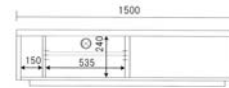

定番 規格サイズ 規格カラー

1500-ボート' WN
W1500×D410×H340 7.9才
¥109,000(本体価格)

AV機器収納部
棚板上部 W535×D350×H130,100,70
棚板下部 W535×D405×H90,120,150
ゲーム機器収納
引出は3段引きレール付

1500-ボート' WONA

1800-ボート' WN
W1800×D410×H340 9.5才
¥116,000(本体価格)

AV機器収納部
棚板上部 W855×D290×H130,100,70
棚板下部 W855×D360×H90,120,150
ゲーム機器収納 W150×D360×H240
引出は3段引きレール付

1800-ボート' WONA

サイズ、カラーオーダー

受注生産 納期 約45日

1200-ボート'
W1200×D410×H340 6.4才
¥118,000(本体価格)

AV機器収納部
棚板上部 W555×D290×H130,100,70
棚板下部 W555×D360×H90,120,150
引出は3段引きレール付

1500-ボート'
W1500×D410×H340 7.9才
¥120,000(本体価格)

AV機器収納部
棚板上部 W535×D290×H130,100,70
棚板下部 W535×D360×H90,120,150
ゲーム機器収納 W150×D360×H240
引出は3段引きレール付

1800-ボート'
W1800×D410×H340 9.5才
¥128,000(本体価格)

AV機器収納部
棚板上部 W855×D290×H130,100,70
棚板下部 W855×D360×H90,120,150
ゲーム機器収納 W150×D360×H240
引出は3段引きレール付