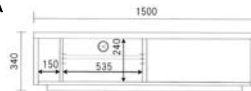

定番 規格サイズ 規格カラー

1500-ボート' WN
W1500×D410×H340 7.9才
¥109,000(本体価格)

AV機器収納部
棚板上部 W535×D350×H130,100,70
棚板下部 W535×D405×H90,120,150
ゲーム機器収納
引出は3段引きレール付

1500-ボート' WONA

1800-ボート' WN
W1800×D410×H340 9.5才
¥116,000(本体価格)

AV機器収納部
棚板上部 W855×D290×H130,100,70
棚板下部 W855×D360×H90,120,150
ゲーム機器収納 W150×D360×H240
引出は3段引きレール付

1800-ボート' WONA

サイズ、カラーオーダー

受注生産 納期 約45日

1200-ボート'
W1200×D410×H340 6.4才
¥118,000(本体価格)

AV機器収納部
棚板上部 W555×D290×H130,100,70
棚板下部 W555×D360×H90,120,150
引出は3段引きレール付

1500-ボート'
W1500×D410×H340 7.9才
¥120,000(本体価格)

AV機器収納部
棚板上部 W535×D290×H130,100,70
棚板下部 W535×D360×H90,120,150
ゲーム機器収納 W150×D360×H240
引出は3段引きレール付

1800-ボート'
W1800×D410×H340 9.5才
¥128,000(本体価格)

AV機器収納部
棚板上部 W855×D290×H130,100,70
棚板下部 W855×D360×H90,120,150
ゲーム機器収納 W150×D360×H240
引出は3段引きレール付