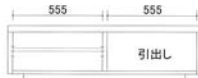

定番 規格サイズ 規格カラー

1500-ボート' WN
W1500×D410×H340 7.9才
¥109,000(本体価格)

AV機器収納部
棚板上部 W535×D350×H130,100,70
棚板下部 W535×D405×H90,120,150
ゲーム機器収納
引出は3段引きレール付

1500-ボート' WONA

1800-ボート' WN
W1800×D410×H340 9.5才
¥116,000(本体価格)

AV機器収納部
棚板上部 W855×D290×H130,100,70
棚板下部 W855×D360×H90,120,150
ゲーム機器収納 W150×D360×H240
引出は3段引きレール付

1800-ボート' WONA

サイズ、カラーオーダー

受注生産 納期 約45日

1200-ボート'
W1200×D410×H340 6.4才
¥118,000(本体価格)

AV機器収納部
棚板上部 W555×D290×H130,100,70
棚板下部 W555×D360×H90,120,150
引出は3段引きレール付

1500-ボート'
W1500×D410×H340 7.9才
¥120,000(本体価格)

AV機器収納部
棚板上部 W535×D290×H130,100,70
棚板下部 W535×D360×H90,120,150
ゲーム機器収納 W150×D360×H240
引出は3段引きレール付

1800-ボート'
W1800×D410×H340 9.5才
¥128,000(本体価格)

AV機器収納部
棚板上部 W855×D290×H130,100,70
棚板下部 W855×D360×H90,120,150
ゲーム機器収納 W150×D360×H240
引出は3段引きレール付