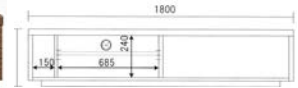

定番 規格サイズ 規格カラー

1500-ボート' WN
W1500×D410×H340 7.9才
¥109,000(本体価格)

AV機器収納部
棚板上部 W535×D350×H130,100,70
棚板下部 W535×D405×H90,120,150
ゲーム機器収納
引出は3段引きレール付

1500-ボート' WONA

1800-ボート' WN
W1800×D410×H340 9.5才
¥116,000(本体価格)

AV機器収納部
棚板上部 W855×D290×H130,100,70
棚板下部 W855×D360×H90,120,150
ゲーム機器収納 W150×D360×H240
引出は3段引きレール付

1800-ボート' WONA

サイズ、カラーオーダー

受注生産 納期 約45日

1200-ボート'
W1200×D410×H340 6.4才
¥118,000(本体価格)

AV機器収納部
棚板上部 W555×D290×H130,100,70
棚板下部 W555×D360×H90,120,150
引出は3段引きレール付

1500-ボート'
W1500×D410×H340 7.9才
¥120,000(本体価格)

AV機器収納部
棚板上部 W535×D290×H130,100,70
棚板下部 W535×D360×H90,120,150
ゲーム機器収納 W150×D360×H240
引出は3段引きレール付

1800-ボート'
W1800×D410×H340 9.5才
¥128,000(本体価格)

AV機器収納部
棚板上部 W855×D290×H130,100,70
棚板下部 W855×D360×H90,120,150
ゲーム機器収納 W150×D360×H240
引出は3段引きレール付