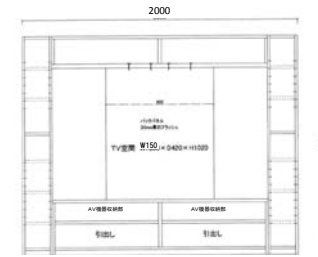

230TVホート WN
W2300×D450×H1700

¥300,000(本体価格) 32才

230TVホート WO
W2300×D450×H1700

¥300,000(本体価格)

230TVホート MP
W2300×D450×H1700

¥300,000(本体価格)

AV機器収納部
W860×D405×H140

200TVホート WN
W2000×D450×H1700

¥280,000(本体価格) 30才

200TVホート WO
W2000×D450×H1700

¥280,000(本体価格)

200TVホート MP **受注生産**
W2000×D450×H1700

¥280,000(本体価格)

AV機器収納部
W710×D405×H140

170TVホート WN
W1700×D450×H1700

¥260,000(本体価格) 28才

170TVホート WO
W1700×D450×H1700

¥260,000(本体価格)

170TVホート MP **受注生産**
W1700×D450×H1700

¥260,000(本体価格)

AV機器収納部
W560×D405×H140

背板には別売りの
壁掛金具が取り付け
できます

壁掛金具 Bタイプ

¥38,500(本体価格) 3才