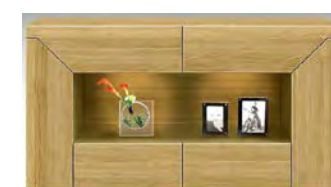

¥110,000 (本体価格)

AV機器収納部
W560×D405×H140

150サイドボード WN
W1500×D400×H850

¥200,000 (本体価格) 19才

150サイドボード WO
W1500×D400×H850

¥200,000 (本体価格)

150サイドボード MP
W1500×D400×H850

¥200,000 (本体価格)