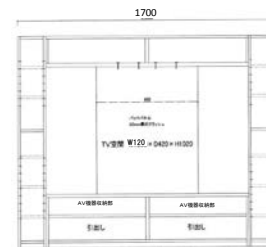

230TVホート WN
W2300×D450×H1700

¥300,000(本体価格) 32才

230TVホート WO
W2300×D450×H1700

¥300,000(本体価格)

230TVホート MP
W2300×D450×H1700

¥300,000(本体価格)

AV機器収納部
W860×D405×H140

200TVホート WN
W2000×D450×H1700

¥280,000(本体価格) 30才

200TVホート WO
W2000×D450×H1700

¥280,000(本体価格)

200TVホート MP **受注生産**
W2000×D450×H1700

¥280,000(本体価格)

AV機器収納部
W710×D405×H140

170TVホート WN
W1700×D450×H1700

¥260,000(本体価格) 28才

170TVホート WO
W1700×D450×H1700

¥260,000(本体価格)

170TVホート MP **受注生産**
W1700×D450×H1700

¥260,000(本体価格)

AV機器収納部
W560×D405×H140

背板には別売りの
壁掛金具が取り付け
できます

壁掛金具 Bタイプ

¥38,500(本体価格) 3才

180TVローボード WN
W1800×D450×H430

¥125,000 (本体価格) 14才

180TVローボード WO
W1800×D450×H430

¥125,000 (本体価格)

180TVローボード MP
W1800×D450×H430

¥125,000 (本体価格)

AV機器収納部
W860×D405×H140

89キャビネット WN
W890×D420×H1700