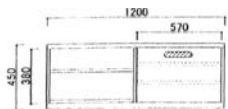

150サイトホート(WN)

W150×D40×H80

¥120,000(本体価格)

150サイトホート(NR)

W150×D40×H80

¥120,000(本体価格)

120ロホート(WN)

W120×D45×H45

¥75,000(本体価格)

120ロホート(NR)

W120×D45×H45

¥75,000(本体価格)

150ロホート(WN)

W150×D45×H45

¥90,000(本体価格)

150ロホート(NR)

W150×D45×H45

¥90,000(本体価格)

180ロホート(WN)

W180×D45×H45

¥105,000(本体価格)

180ロホート(NR)

W180×D45×H45

¥105,000(本体価格)