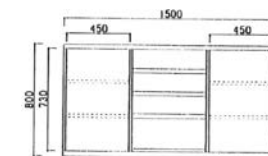

150サイトホート(WN)

W150×D40×H80

¥120,000(本体価格)

150サイトホート(NR)

W150×D40×H80

¥120,000(本体価格)

120ロホート(WN)

W120×D45×H45

¥75,000(本体価格)

120ロホート(NR)

W120×D45×H45

¥75,000(本体価格)

150ロホート(WN)

W150×D45×H45

¥90,000(本体価格)

150ロホート(NR)

W150×D45×H45

¥90,000(本体価格)

180ロホート(WN)

W180×D45×H45

¥105,000(本体価格)

180ロホート(NR)

W180×D45×H45

¥105,000(本体価格)