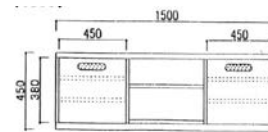

150サイトホート(WN)

W150×D40×H80

¥120,000(本体価格)

150サイトホート(NR)

W150×D40×H80

¥120,000(本体価格)

120ロホート(WN)

W120×D45×H45

¥75,000(本体価格)

120ロホート(NR)

W120×D45×H45

¥75,000(本体価格)

150ロホート(WN)

W150×D45×H45

¥90,000(本体価格)

150ロホート(NR)

W150×D45×H45

¥90,000(本体価格)

180ロホート(WN)

W180×D45×H45

¥105,000(本体価格)

180ロホート(NR)

W180×D45×H45

¥105,000(本体価格)