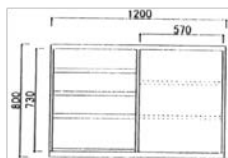

クラウド

(定番アイテム)

120サイトホート(WN)

W120×D40×H80

¥100,000(本体価格)

120サイトホート(NR)

W120×D40×H80

¥100,000(本体価格)

150サイトホート(WN)

W150×D40×H80

¥120,000(本体価格)

150サイトホート(NR)

W150×D40×H80

¥120,000(本体価格)

120ロホート(WN)

W120×D45×H45

¥75,000(本体価格)

120ロホート(NR)

W120×D45×H45

¥75,000(本体価格)

150ロホート(WN)

W150×D45×H45

¥90,000(本体価格)

150ロホート(NR)

W150×D45×H45

¥90,000(本体価格)

180ロホート(WN)

W180×D45×H45

¥105,000(本体価格)

180ロホート(NR)

W180×D45×H45

¥105,000(本体価格)