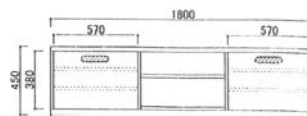

150サイトホート(WN)

W150×D40×H80

¥120,000(本体価格)

150サイトホート(NR)

W150×D40×H80

¥120,000(本体価格)

120ロホート(WN)

W120×D45×H45

¥75,000(本体価格)

120ロホート(NR)

W120×D45×H45

¥75,000(本体価格)

150ロホート(WN)

W150×D45×H45

¥90,000(本体価格)

150ロホート(NR)

W150×D45×H45

¥90,000(本体価格)

180ロホート(WN)

W180×D45×H45

¥105,000(本体価格)

180ロホート(NR)

W180×D45×H45

¥105,000(本体価格)

BC(チェリー)

TM(タモ)

	幅90cm	幅100cm	幅110cm	幅120cm	幅130cm	幅140cm
高45cm	 90P-ボード H45 W90×D45×H45 ¥90,000(本体価格)	 100P-ボード H45 W100×D45×H45 ¥90,000(本体価格)	 110P-ボード H45 W110×D45×H45 ¥90,000(本体価格)	 120P-ボード H45 W120×D45×H45 ¥105,000(本体価格)	 130P-ボード H45 W130×D45×H45 ¥105,000(本体価格)	 140P-ボード H45 W140×D45×H45 ¥105,000(本体価格)
高64cm	 90P-ボード H64 W90×D45×H64 ¥108,000(本体価格)	 100P-ボード H64 W100×D45×H64 ¥108,000(本体価格)	 110P-ボード H64 W110×D45×H64 ¥108,000(本体価格)	 120P-ボード H64 W120×D45×H64 ¥115,000(本体価格)	 130P-ボード H64 W130×D45×H64 ¥121,000(本体価格)	 140P-ボード H64 W140×D45×H64 ¥121,000(本体価格)
高80cm	 90サイトボード H80 W90×D40×H80 ¥113,000(本体価格)	 100サイトボード H80 W100×D40×H80 ¥125,000(本体価格)	 110サイトボード H80 W110×D40×H80 ¥125,000(本体価格)	 120サイトボード H80 W120×D40×H80 ¥125,000(本体価格)	 130サイトボード H80 W130×D40×H80 ¥136,000(本体価格)	 140サイトボード H80 W140×D40×H80 ¥136,000(本体価格)
高96cm	 90サイトボード H96 W90×D40×H96 ¥143,000(本体価格)	 100サイトボード H96 W100×D40×H96 ¥143,000(本体価格)	 110サイトボード H96 W110×D40×H96 ¥143,000(本体価格)	 120サイトボード H96 W120×D40×H96 ¥143,000(本体価格)	 130サイトボード H96 W130×D40×H96 ¥154,000(本体価格)	 140サイトボード H96 W140×D40×H96 ¥154,000(本体価格)
高112cm	 90サイトボード H112 W90×D40×H112 ¥165,000(本体価格)	 100サイトボード H112 W100×D40×H112 ¥165,000(本体価格)	 110サイトボード H112 W110×D40×H112 ¥165,000(本体価格)	 120サイトボード H112 W120×D40×H112 ¥165,000(本体価格)	 130サイトボード H112 W130×D40×H112 ¥176,000(本体価格)	 140サイトボード H112 W140×D40×H112 ¥176,000(本体価格)